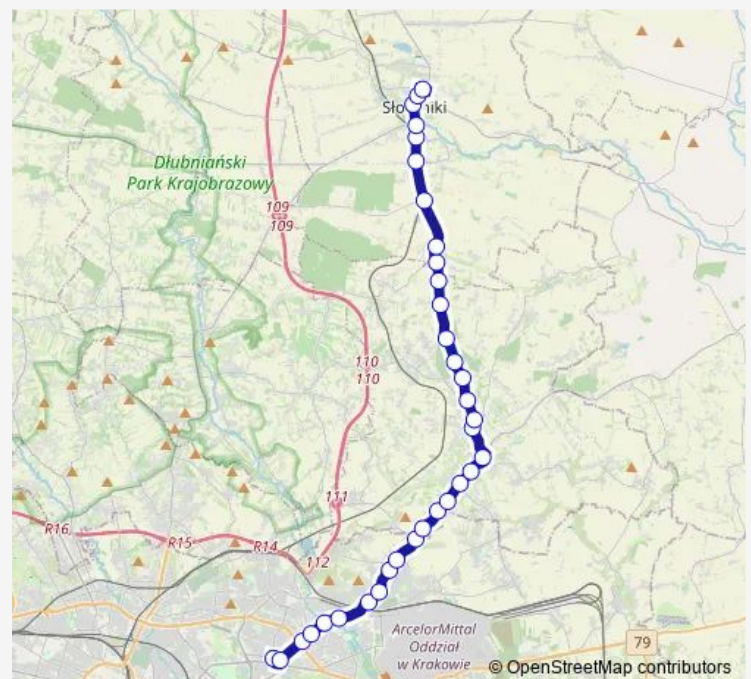

Luborzyca

Wysiołek Luborzycki Skrzyżowanie (nż)

Wysiołek Luborzycki (nż)

Route schedule

Czyżyny Dworzec — Słomniki Osiedle

Monday 03:34-22:35

Tuesday 03:34-22:35

Wednesday 03:34-22:35

Thursday 03:34-22:35

Friday 03:34-22:35

Saturday 05:20-19:45

Sunday 05:20-19:45

Route info

Direction: Czyżyny Dworzec

Stops: 34

Trip Duration: 0 hour 53 min

■ 222

BusMaps

Wysiołek Luborzycki Radwany (nż)

Marszowice Góry (nż)

Marszowice Centrum (nż)

Marszowice (nż)

Polanowice Kolonia (nż)

Polanowice Boisko (nż)

Wednesday 04:25-23:28

Thursday 04:25-23:28

Friday 04:25-23:28

Saturday 06:15-20:41

Sunday 06:15-20:41

Route info

Direction: Słomniki Osiedle

Stops: 34