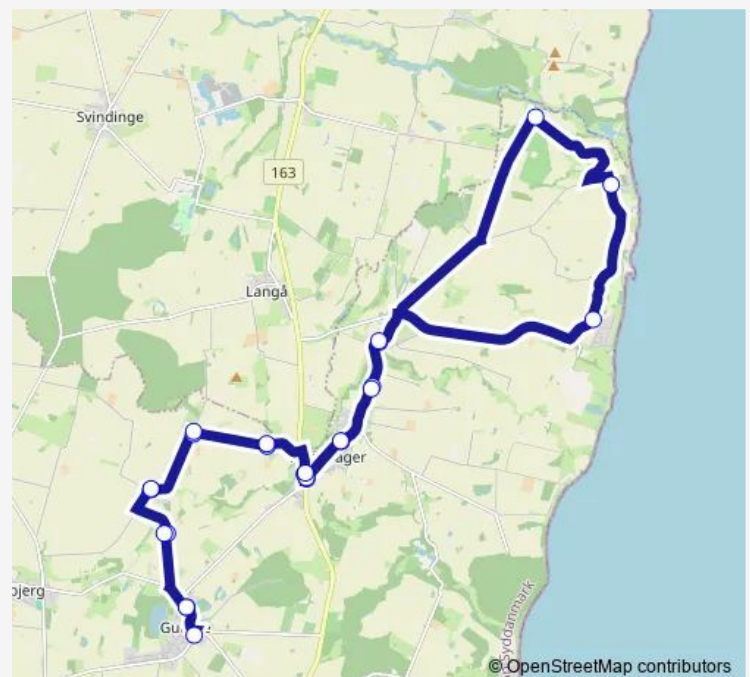

Route schedule

Gudmehallerne (Svendborg Kommune) — Stokkebækskolen / Gudme (Svendborg Kommune)

Monday 13:42-15:21

Tuesday 13:42-15:21

Wednesday 13:42-15:21

Thursday 13:42-15:21

Friday 13:42-15:21

Saturday —

Sunday —

Route info

Direction: Gudmehallerne (Svendborg Kommune)

Stops: 24

Trip Duration: 0 hour 53 min

Humlebjergvej Nr. 17 (Svendborg Kommune)

Stubshovedvej Nr. 30 (Svendborg Kommune)

Stokkebækskolen / Gudme (Svendborg Kommune)

Direction

Vormark Gadekær (Svendborg Kommune) — Stokkebækskolen / Hesselager (Svendborg Kommune)

20 stops

[Open route schedule](#)

Vormark Gadekær (Svendborg Kommune)

Bøsørevej / Stentoft (Svendborg Kommune)