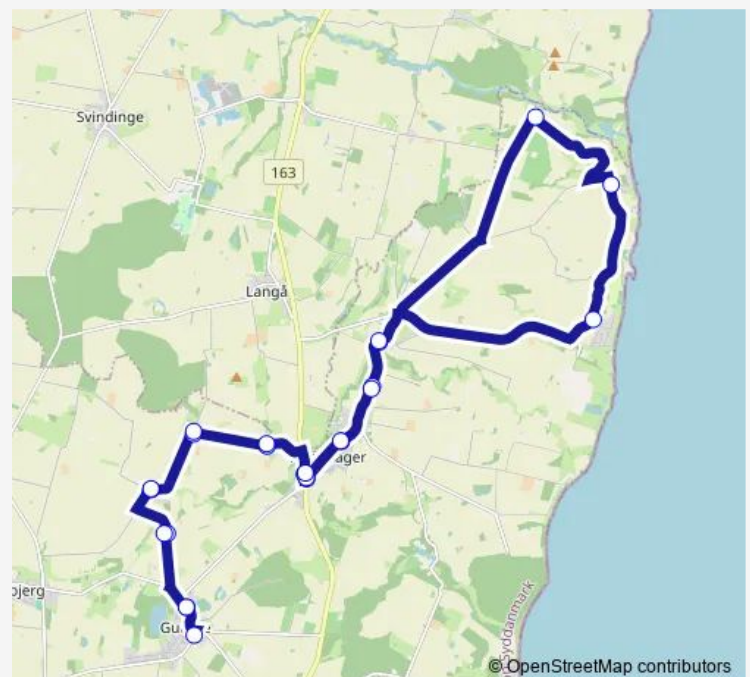

### Route schedule

Gudmehallerne (Svendborg Kommune) — Stokkebækskolen / Gudme (Svendborg Kommune)

Monday 13:42-15:21

Tuesday 13:42-15:21

Wednesday 13:42-15:21

Thursday 13:42-15:21

Friday 13:42-15:21

Saturday —

### Route info

Direction: Gudmehallerne (Svendborg Kommune)

Stops: 24

Trip Duration: 0 hour 53 min

Humblebjergvej Nr. 17 (Svendborg Kommune)

Stubshovedvej Nr. 30 (Svendborg Kommune)

Stokkebækskolen / Gudme (Svendborg Kommune)