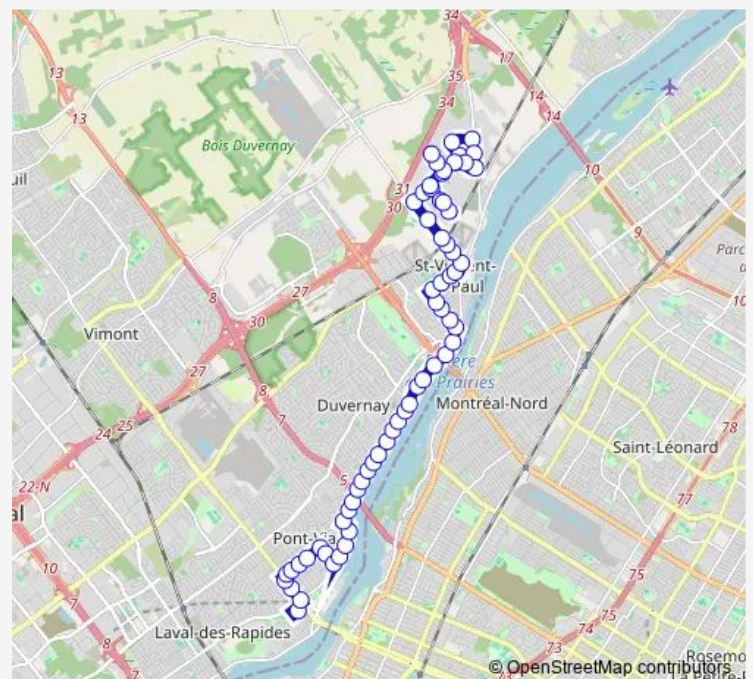

des Laurentides / Grenon

des Laurentides / Tourangeau

Tourangeau / Saint-Hubert

Tourangeau / Lahaie

Tourangeau / Cousineau

Tourangeau / Goineau

Tourangeau / Léger

Léger / de Boischatel

Léger / Lévesque

Lévesque / Terrasse Allaire

Lévesque / Cartier

Cartier / J.-J.-Joubert

Lévesque / J.-J.-Joubert

Lévesque / Hauterive

Lévesque / autoroute 19

Lévesque / autoroute 19

Lévesque / Curé-Cloutier

Lévesque / des Forges

Lévesque / Jeanne-Leber

Route schedule

métro Cartier Quai: 9 — Terminus Paul-Kane

Monday	06:56-00:12 ⁺¹
Tuesday	06:56-00:12 ⁺¹
Wednesday	06:56-00:12 ⁺¹
Thursday	06:56-00:12 ⁺¹
Friday	06:56-00:12 ⁺¹
Saturday	13:55-00:59 ⁺¹
Sunday	13:53-22:47

Route info

Direction: métro Cartier Quai: 9

Stops: 64

Trip Duration: 0 hour 33 min

222 — Saint-Vincent-De-Paul

Lévesque / de Fontainebleau

Lévesque / Montrose

Lévesque / D'Auteuil