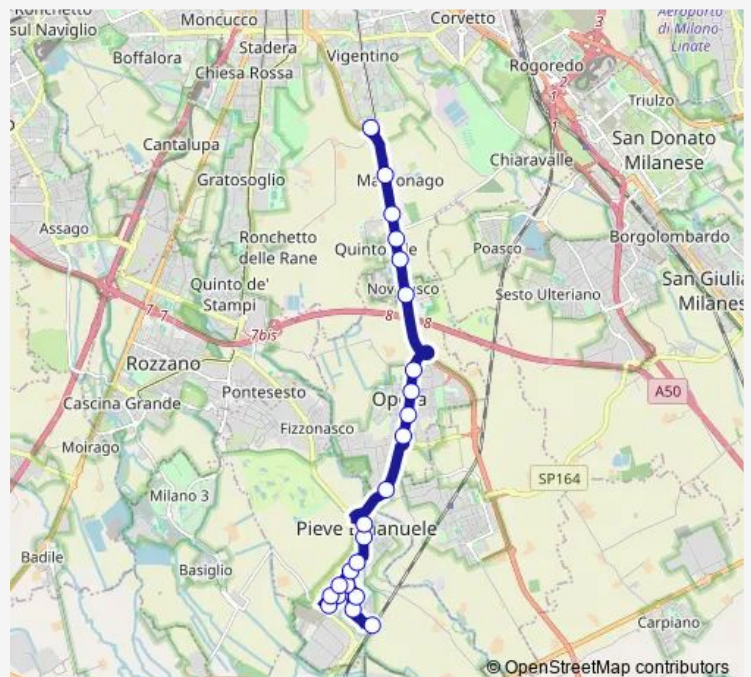

Via dei Pini Via dei Platani (Pieve E.)

Via dei Pini Via degli Olmi (Pieve E.)

Via Roma Via Viquarterio (Pieve E.)

Via Roma Via Del Popolo (Pieve E.)

S.P. Vigentina Via Dosso Cavallino (Opera)

Via Diaz Via Mameli (Opera)

Via Diaz Via S.Francesco (Opera)

V.le Berlinguer Via Garibaldi (Opera)

Via Berlinguer Via Marcora (Opera)

SS 412, 1 (Opera)

via ripamonti via campornago

via ripamonti via quintosole

via ripamonti, 514

Route schedule

Pieve E. (Stazione Fs) — vigentino

Monday	04:50-00:20 ⁺¹
Tuesday	04:50-00:20 ⁺¹
Wednesday	04:50-00:23 ⁺¹
Thursday	04:50-00:20 ⁺¹
Friday	04:50-00:20 ⁺¹
Saturday	04:50-00:20 ⁺¹
Sunday	06:00-00:23 ⁺¹

Route info

Direction: Pieve E. (Stazione Fs)

Stops: 23

Trip Duration: 1 hour 21 min

■ 222 — pieve e. (staz fs) - milano (ripamonti)

via ripamonti (ist. europeo oncologia)

vigentino

Direction

Via Diaz Via Mameli (Opera) — vigentino