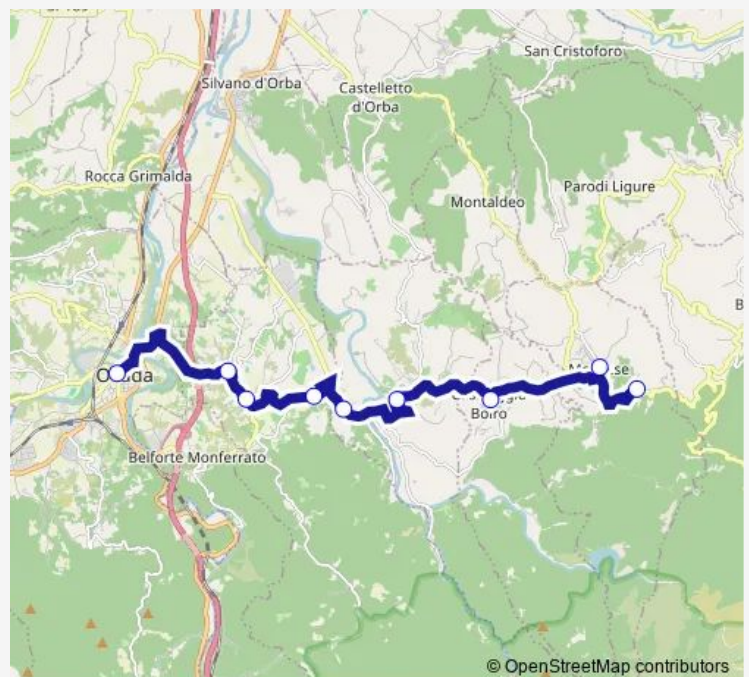

Mornese - Frazione Mazzarelli

Mornese

Casaleggio Boiro

Lerma

Lerma - Regione Mascatagliata

Silvano D'Orba - Localita' Rondinaria

Ovada - Piazza XX Settembre

Route schedule

Montaldeo — Ovada - Piazza XX Settembre

Monday	11:05-19:20
Tuesday	11:05-19:20
Wednesday	11:05-19:20
Thursday	11:05-19:20
Friday	11:05-19:20
Saturday	11:05-19:20
Sunday	—

Route info

Direction: Montaldeo

Stops: 9

Trip Duration: 0 hour 40 min

Direction

Ovada - Piazza XX Settembre — Ovada - Piazza XX Settembre

11 stops

[Open route schedule](#)

Ovada - Piazza XX Settembre

Ovada - Piazza Nervi

Ovada - Piazza XX Settembre

Ovada - Bivio Stazione Ferroviaria

Ovada - Stazione Ferroviaria

Ovada - Bivio Stazione Ferroviaria

Belforte Monferrato

Tagliolo Monferrato - Localita' Mongiardino

Tagliolo Monferrato - Localita' Croce

Tagliolo Monferrato