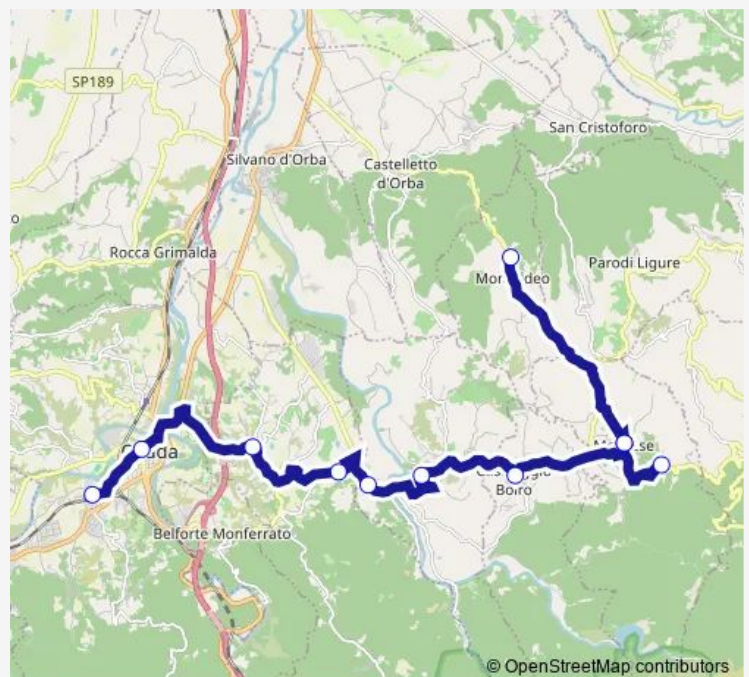

Mornese - Frazione Mazzarelli

Mornese

Casaleggio Boiro

Lerma

Lerma - Regione Mascatagliata

Silvano D'Orba - Localita' Rondinaria

Ovada - Piazza XX Settembre

Route schedule

Montaldeo — Ovada - Piazza XX Settembre

Monday	11:05-19:20
Tuesday	11:05-19:20
Wednesday	11:05-19:20
Thursday	11:05-19:20
Friday	11:05-19:20
Saturday	11:05-19:20
Sunday	—

Route info

Direction: Montaldeo

Stops: 9

Trip Duration: 0 hour 40 min

Direction

Ovada - Piazza XX Settembre — Ovada - Piazza XX Settembre

11 stops

[Open route schedule](#)

Ovada - Piazza XX Settembre

Ovada - Piazza Nervi

Ovada - Piazza XX Settembre

Ovada - Bivio Stazione Ferroviaria

Ovada - Stazione Ferroviaria

Ovada - Bivio Stazione Ferroviaria

Belforte Monferrato

Tagliolo Monferrato - Localita' Mongiardino

Tagliolo Monferrato - Localita' Croce

Tagliolo Monferrato