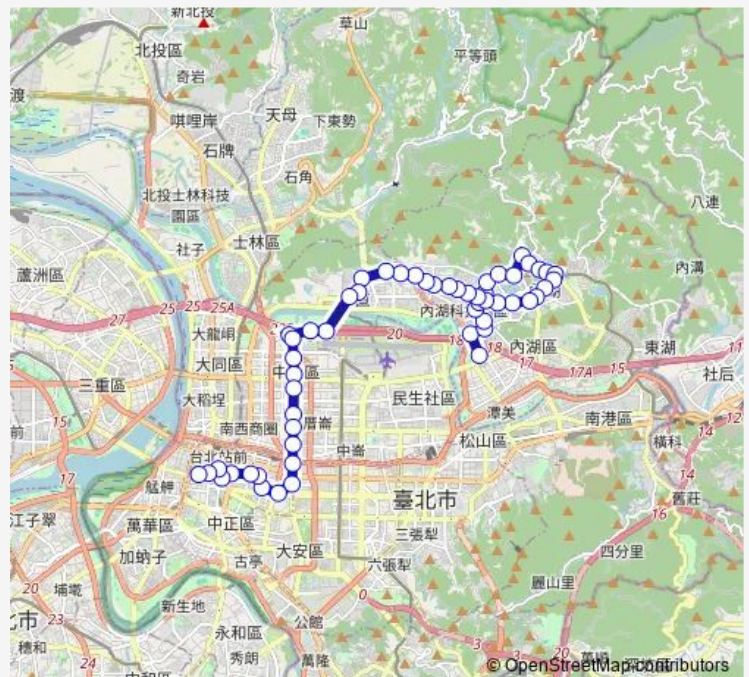

內湖高中

捷運文德站(碧湖公園)

湖光國宅

Route schedule

瑞湖街口 — 衡陽路

Monday 00:00-21:30

Tuesday 00:00-21:30

Wednesday 00:00-21:30

Thursday 00:00-21:30

Friday 00:00-21:30

Saturday 05:20-21:30

Sunday 05:20-21:30

Route info

Direction: 瑞湖街口

Stops: 55

Trip Duration: 1 hour 22 min

222 — 內湖-衡陽路

BusMaps

西湖圖書館(湖光教會)

捷運港墘站(內湖高工)

麗山國中

麗山街

恕德家商

捷運西湖站

洽馨新村

文湖國小

美麗華

捷運劍南路站

自強隧道

植福宮

捷運大直站

河濱公園大佳段