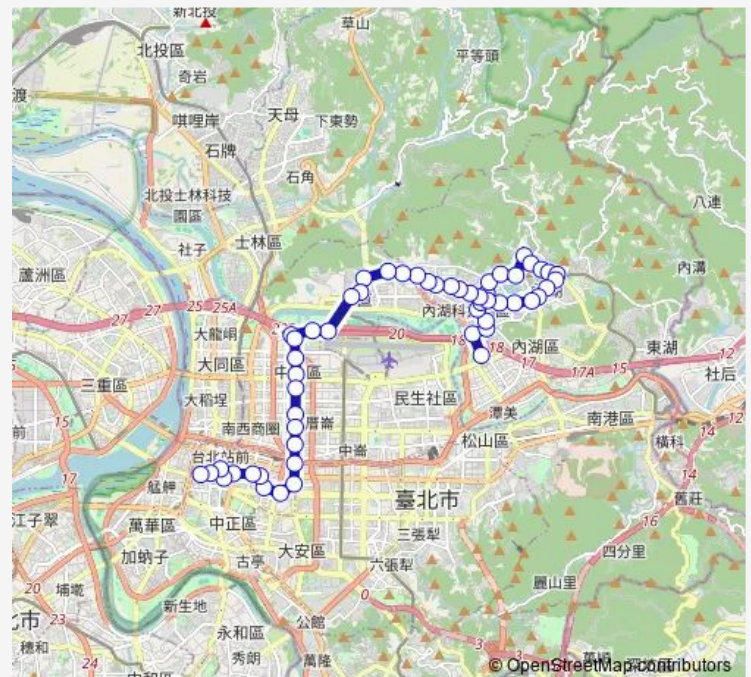

### Route schedule

瑞湖街口 — 衡陽路

Monday 00:00-21:30

Tuesday 00:00-21:30

Wednesday 00:00-21:30

Thursday 00:00-21:30

Friday 00:00-21:30

Saturday 05:20-21:30

### Route info

Direction: 瑞湖街口

Stops: 55

Trip Duration: 1 hour 24 min

222 — 內湖-衡陽路

BusMaps

西湖圖書館(湖光教會)

捷運港墘站(內湖高工)