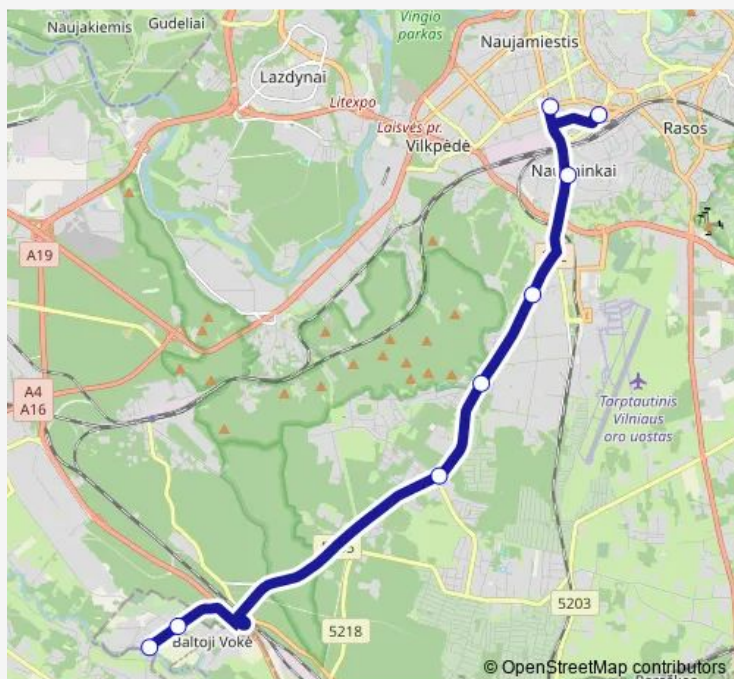

**Bus 222 Vilnius (Autobusų stotis) – Vaidotai**[Go to website](#)**Direction**

Vaidotai — Vilniaus autobusų stotis

8 stops

[Open route schedule](#)

Vaidotai

Šaltinio

Ažuolijai

Dilgynė

Metalo

Naujininkai

Sparta

Vilniaus autobusų stotis

**Route schedule**

Vaidotai — Vilniaus autobusų stotis

Monday	05:50-19:40
Tuesday	05:50-19:40
Wednesday	05:50-19:40
Thursday	05:50-19:40
Friday	05:50-19:40
Saturday	06:00-17:00
Sunday	—

**Route info**

Direction: Vaidotai

Stops: 8

Trip Duration: 0 hour 25 min

■ 222 — Vilnius (Autobusų stotis) – Vaidotai

## Route schedule

Vilniaus autobusų stotis — Vaidotai

Monday	06:30-20:05
Tuesday	06:30-20:05
Wednesday	06:30-20:05
Thursday	06:30-20:05
Friday	06:30-20:05
Saturday	06:30-17:30
Sunday	—