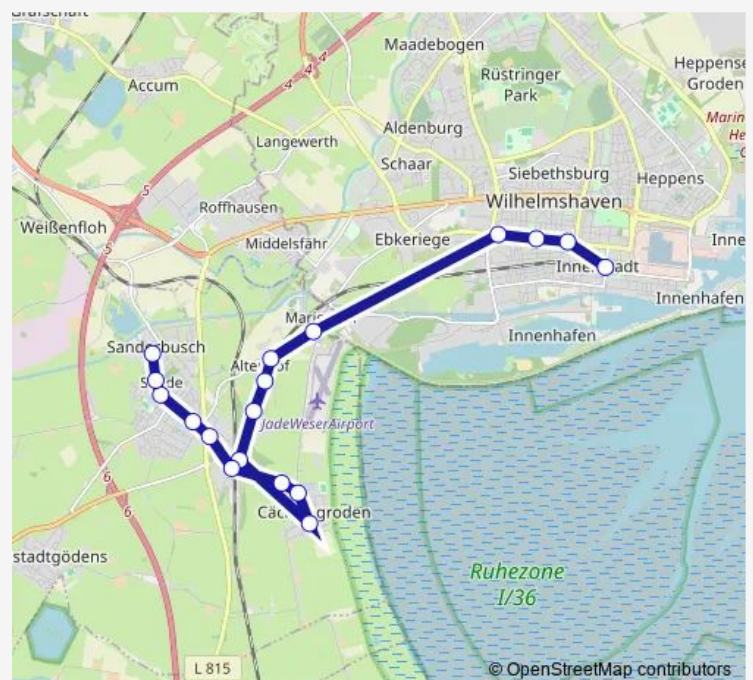

Direction

Wilhelmshaven ZOB/Bahnhof — Cäciliengroden
Karl-Marx-Platz

7 stops

[Open route schedule](#)

Wilhelmshaven ZOB/Bahnhof

Mariensiel

Sande(Kr Friesland) Altenhof

Sande(Kr Friesland) Neudeich/Gießereistraße

Sande(Kr Friesland) Gießerei

Sande(Kr Friesland) Eisenbau

Cäciliengroden Karl-Marx-Platz

Route schedule

Wilhelmshaven ZOB/Bahnhof — Cäciliengroden
Karl-Marx-Platz

Monday	06:30
Tuesday	06:30
Wednesday	06:30
Thursday	06:30
Friday	06:30
Saturday	—
Sunday	—

Route info

Direction: Wilhelmshaven ZOB/Bahnhof

Stops: 7

Trip Duration: 0 hour 20 min

Direction

Wilhelmshaven ZOB/Bahnhof — Sanderbusch Krankenhaus

18 stops

[Open route schedule](#)