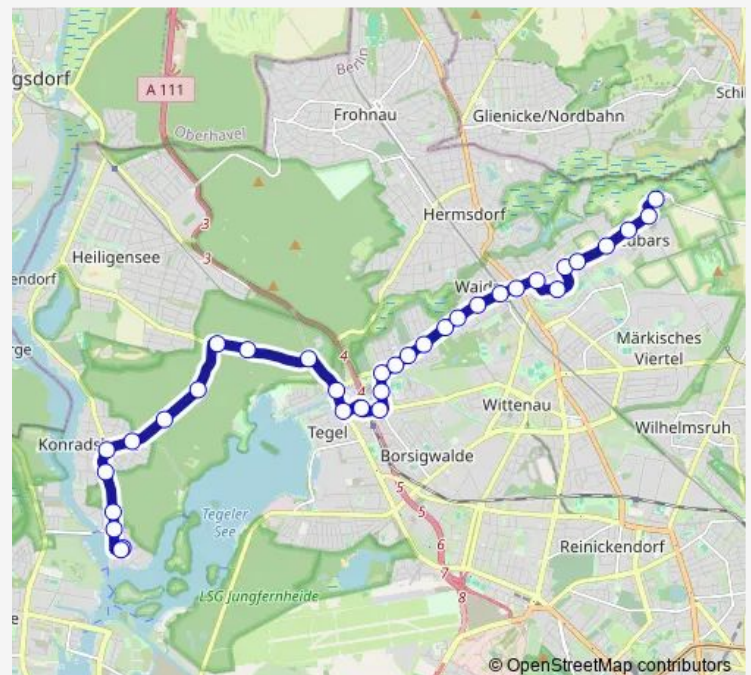

Direction

Titiseestr. (Berlin) — Scharfenberg (Berlin)

25 stops

[Open route schedule](#)

Titiseestr. (Berlin)

Titiseestr. (Berlin)

Zabel-Krüger-Damm/Titiseestr. (Berlin)

Schonacher Str. (Berlin)

Konradshöher Str./Heiligenseestr. (Berlin)

Route schedule

Titiseestr. (Berlin) — Scharfenberg (Berlin)

Monday 07:07

Tuesday 07:07

Wednesday 07:07

Thursday 07:07

Friday 07:07

Saturday —

Sunday —

Route info

Direction: Titiseestr. (Berlin)

Stops: 25

Trip Duration: 0 hour 32 min

Mühlenweg (Berlin)

Försterweg (Berlin)

Waldkauzstr. (Berlin)

Scharfenberg (Berlin)

Direction

Tegelort (Berlin) — Alt-Lübars (Berlin)

34 stops

[Open route schedule](#)

Tegelort (Berlin)

Tegelort (Berlin)