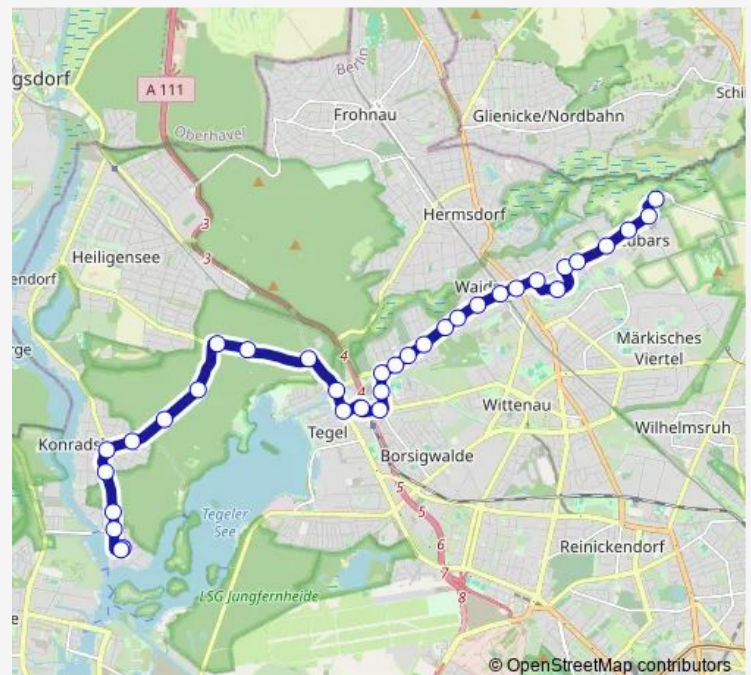

Direction

Berlin, An der Mühle — Titiseestr. (Berlin)

17 stops

[Open route schedule](#)

Berlin, An der Mühle

Berlin, An der Mühle

U Alt-Tegel (Berlin)

Buddestr. (Berlin)

Am Dianaplatz (Berlin)

S Waidmannslust (Berlin)

Waidmannsluster Damm/Oraniendamm (Berlin)

Schonacher Str. (Berlin)

Titiseestr. (Berlin)

Route schedule

Berlin, An der Mühle — Titiseestr. (Berlin)

Monday 09:35-12:15

Tuesday 09:35-12:15

Wednesday 09:35-12:15

Thursday 09:35-12:15

Friday 09:35-12:15

Saturday 09:56-18:27

Sunday 10:47-18:27

Route info

Direction: Berlin, An der Mühle

Stops: 17

Trip Duration: 0 hour 18 min

Direction

Märkische Zeile (Berlin) — Berlin, An der Mühle

32 stops

[Open route schedule](#)

Märkische Zeile (Berlin)

Märkische Zeile (Berlin)