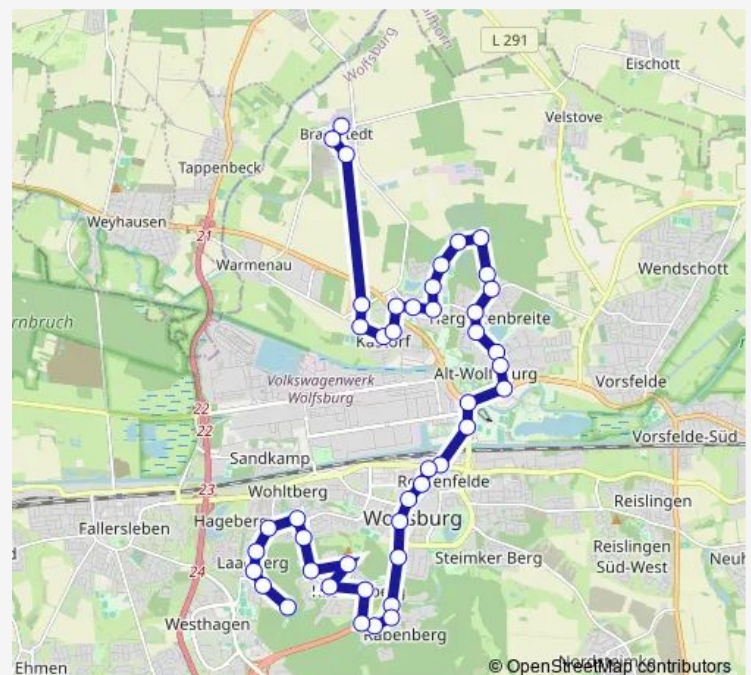

Wolfsburg, Imperial

Wolfsburg, Zob

Wolfsburg, Stadtwerke

Route schedule

Wolfsburg, Schützenhaus — Wolfsburg, Nordfriedh. Eingang

Monday

—

Tuesday

—

Sunday

07:45-17:34

Route info

Direction: Wolfsburg, Schützenhaus

Stops: 32

Trip Duration: 0 hour 40 min

222

Wolfsburg, Autostadt

Wolfsburg, Schloss

Wolfsburg, Allerpark

Wolfsburg, Alt Wolfsburg

Wolfsburg, Allerstraße

Wolfsburg, Hansaplatz

Wolfsburg, Bartenslebenring

Wolfsburg, Werderstraße

Wolfsburg, Waldfriedhof

Wolfsburg, Nordfriedhof

Wolfsburg, Nordfriedh. Eingang

Direction

Wolfsburg, Nordfriedh. Eingang — Wolfsburg, Schützenhaus

32 stops

[Open route schedule](#)

Wolfsburg, Nordfriedh. Eingang