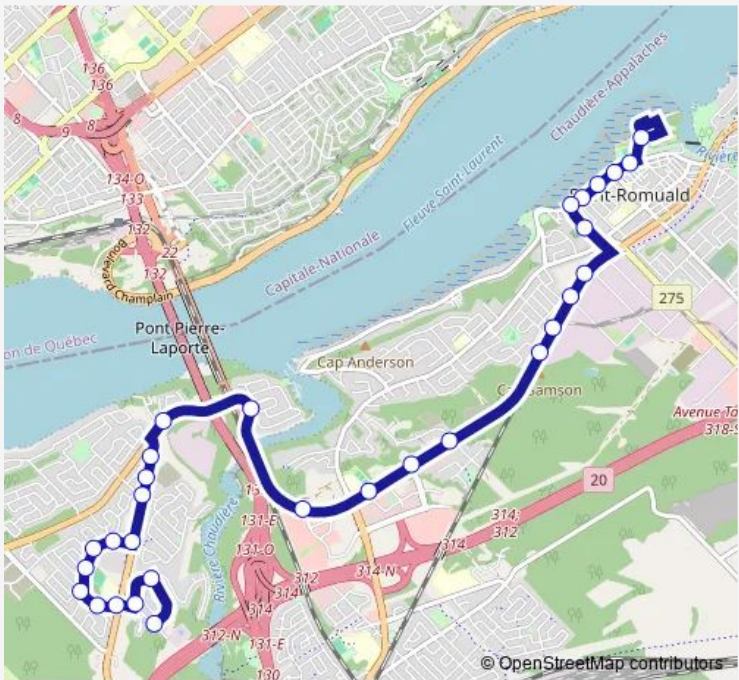

Direction
Juvénat N.-Dame — du Replat / de l'Aquifère
30 stops
[Open route schedule](#)

- Juvénat N.-Dame
- du Fleuve / St-Claude
- du Fleuve / de St-Romuald
- du Fleuve / du Collège
- du Fleuve / T.-Hallé
- du Fleuve / St-Eustache
- St-Eustache - arrêt 5481
- Station 02-0415
- Station PRB Desneiges
- Station Wilson
- Station 02-0445
- Station de Mercure
- Station E.-Lacasse
- Station du Sault
- Station de la Concorde
- Station de la Presqu'île
- Station H.-Poirier
- Station A.-M.-Filteau
- Station Laflamme
- Station Cayer
- Station PRB des Rivières

Route schedule
Juvénat N.-Dame — du Replat / de l'Aquifère

Monday	15:10
Tuesday	15:10
Wednesday	15:10
Thursday	15:10
Friday	15:10
Saturday	—
Sunday	—

Route info
Direction: Juvénat N.-Dame
Stops: 30
Trip Duration: 0 hour 23 min