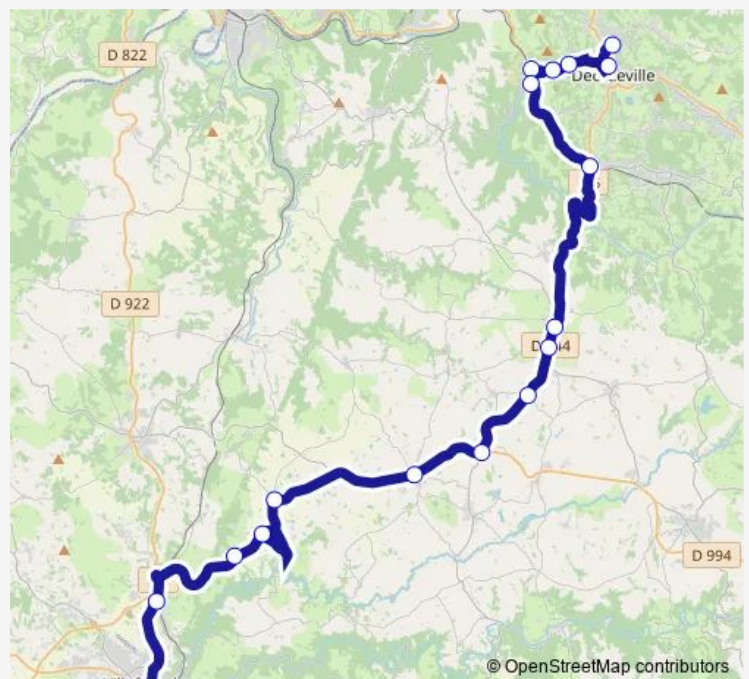

VIVIEZ - Abri les Prades

VIVIEZ - Abri la Boudie

VIVIEZ - Barriere

VIVIEZ - Centre

Aubin - Place Monteils

Montbazens - Bourg

Route schedule

Decazeville - Decazeville PI Jarlan Gare Rout. — Montbazens - Bourg

Monday —

Tuesday —

Wednesday 13:15

Thursday —

Friday —

Saturday —

Sunday —

Route info

Direction: Decazeville - Decazeville PI Jarlan Gare Rout.

Stops: 7

Trip Duration: 0 hour 25 min

222 — Decazeville - Villefranche DE Rouergue

Direction

VILLEFRANCHE-DE-ROUERGUE - Gare SNCF — Decazeville - Lycée la Découverte

16 stops

[Open route schedule](#)

VILLEFRANCHE-DE-ROUERGUE - Gare SNCF

VILLEFRANCHE-DE-ROUERGUE - Pl. la Liberté

VILLEFRANCHE-DE-ROUERGUE - Farrou

Maleville - Les Rives

Maleville - Barbet

Lanuéjous - Église