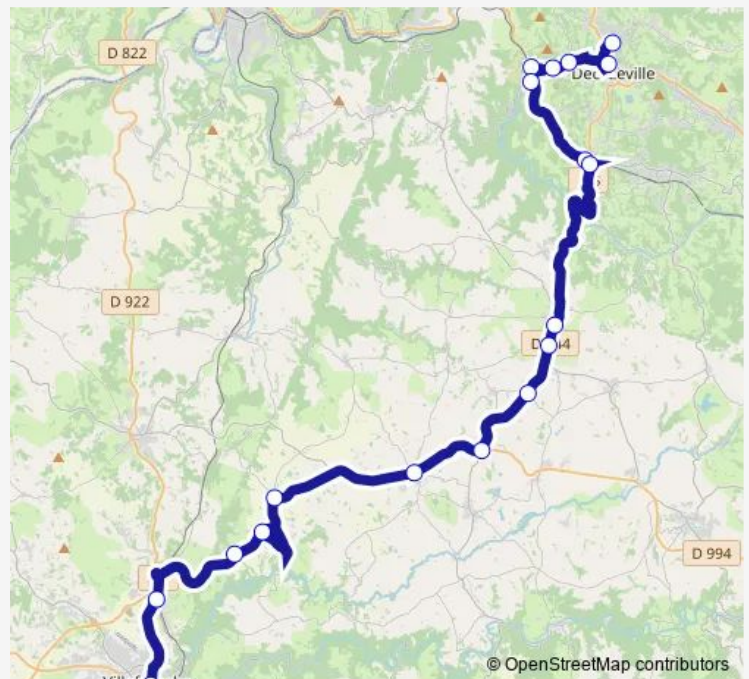

Montbazens - Église

Aubin - Place Monteils

Aubin - Lycée des Métiers

Viviez - Gare Sncf

Viviez - Barriere

Viviez - Abri la Boudie

Viviez - Abri les Prades

Decazeville - Decazeville PI Jarlan Gare Rout.

Route schedule

Villefranche-DE-Rouergue - Gare Sncf — Decazeville - Decazeville PI Jarlan Gare Rout.

Monday	07:40-20:05
Tuesday	07:40-20:05
Wednesday	07:40-20:05
Thursday	07:40-20:05
Friday	07:40-20:05
Saturday	10:50-18:55
Sunday	14:55-20:55

Route info

Direction: Villefranche-DE-Rouergue - Gare Sncf

Stops: 17

Trip Duration: 1 hour 5 min

222 — Decazeville - Villefranche DE Rouergue

Direction

Decazeville - Decazeville Pl Jarlan Gare Rout. — Villefranche-DE-Rouergue - Gare Sncf

19 stops

[Open route schedule](#)

Decazeville - Decazeville Pl Jarlan Gare Rout.

Viviez - Abri les Prades

Viviez - Abri la Boudie

Viviez - Barriere

Viviez - Centre

Aubin - Lycée des Métiers