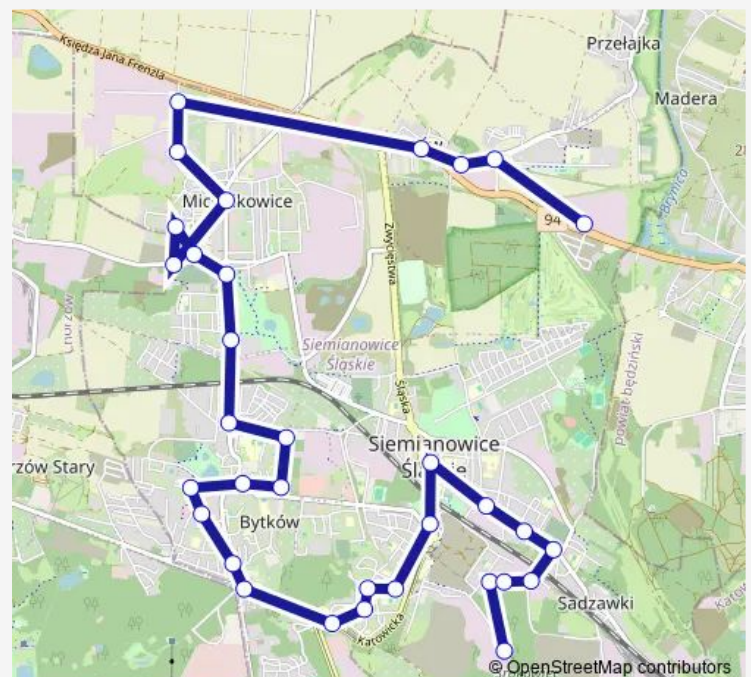

Wielowiec Plac Alfreda

### Route schedule

Bańgów Strefa Zakłady — Siemianowice Konopnickiej [nż]

Monday 22:14

Tuesday 22:14

Wednesday 22:14

Thursday 22:14

Friday 22:14

Saturday 22:14

### Route info

Direction: Bańgów Strefa Zakłady

Stops: 32

Trip Duration: 0 hour 47 min

Osiedle Tuwima Grabowa

Osiedle Tuwima Poradnia

Osiedle Tuwima Lipowa

Siemianowice Plac Skargi