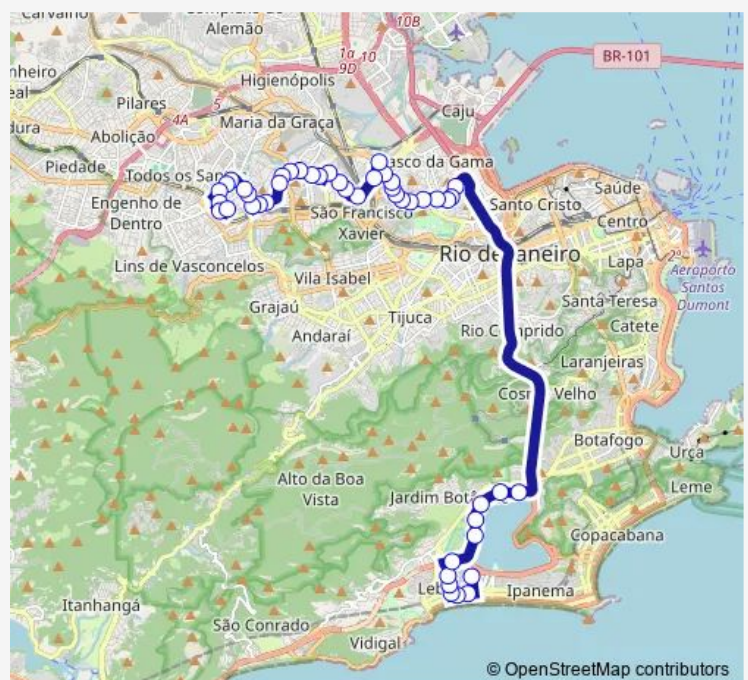

Thursday 00:00

Friday 00:00

Saturday 00:00

Sunday 00:00

Route info

Direction: Humberto de Campos

Stops: 46

Trip Duration: 0 hour 56 min

476 — Méier - Leblon

Marechal Aguiar

Pereira Lopes

Largo de Benfica

Praça Natividade Saldanha

Licínio Cardoso

Cotia

Capitulino

Route info

Direction: Terminal Rodoviário Américo Ayres : Plat. C

Stops: 40

Trip Duration: 0 hour 43 min

Abdon Milanez

Largo do Pedregulho

Chantecler

Desembargador Frederico Sussekind