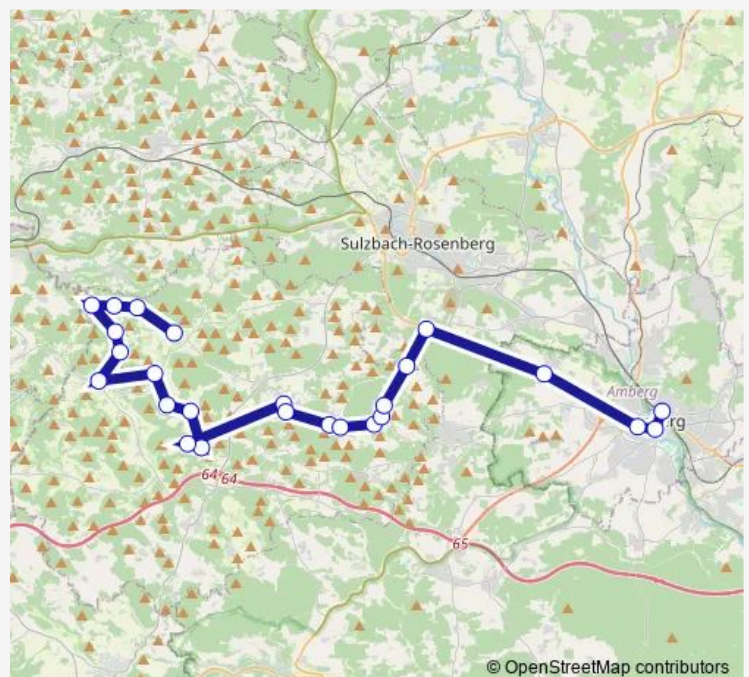

Fürnried Dorfplatz

Wurmrausch

Ammerried

Route schedule

Amberg — Kutschendorf

Monday 15:30-17:30

Tuesday 15:30-17:30

Wednesday 15:30-17:30

Thursday 15:30-17:30

Friday 15:30-17:30

Saturday —

Sunday —

Route info

Direction: Amberg

Stops: 24

Trip Duration: 0 hour 49 min

■ 476

BusMaps

Tannlohe

Lichtenegg Parkplatz

Kutschendorf

Direction

Amberg — Kutschendorf

24 stops

[Open route schedule](#)

Amberg

Amberg Kurfürstenbad

Amberg Max-Reger-Gymnasium

Abzw. Schäflohe

Abzw. Kropfersricht/Happy Rock

Abzw. Dietersberg/Iltschwang

Pürschlög