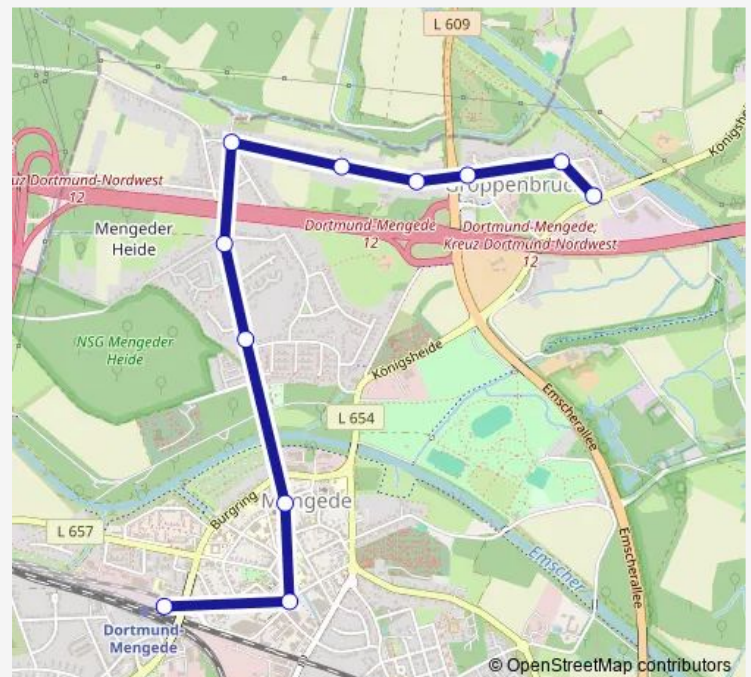

Dortmund Mengeder Heide

Dortmund Am Heiderand

Dortmund Rittershofer Straße

Dortmund Große Riedbruchstraße

Dortmund Freihofstraße

Dortmund Mengede Markt

Dortmund Mengede Bf

### Route schedule

Dortmund Im Siesack — Dortmund Mengede Bf

Monday 05:28-18:58

Tuesday 05:28-18:58

Wednesday 05:28-18:58

Thursday 05:28-18:58

Friday 05:28-18:58

Saturday 07:28-20:28

### Route info

Direction: Dortmund Im Siesack

Stops: 11

Trip Duration: 0 hour 13 min

## Route info

Direction: Dortmund Im Siesack

Stops: 11

Trip Duration: 0 hour 11 min