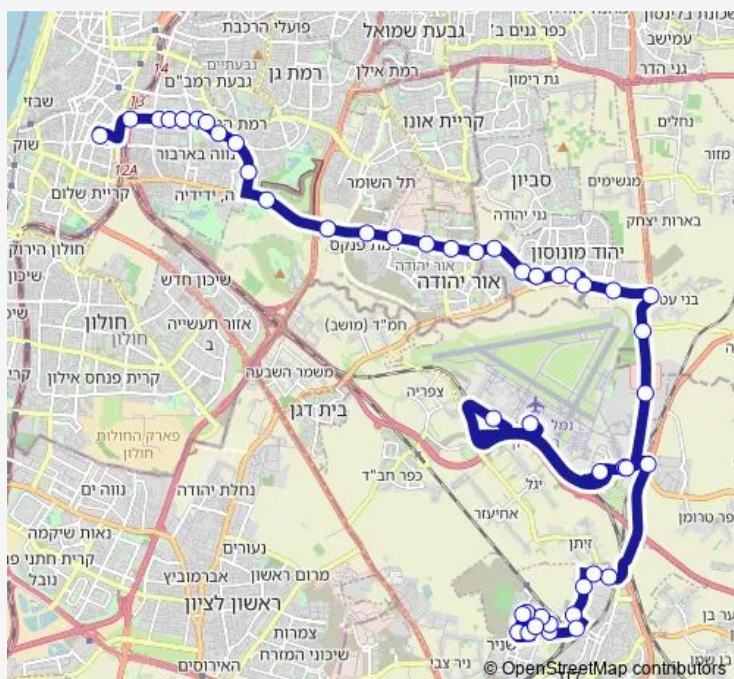

המחקר/אבא הלל סילבר

צומת אל על

נתב'ג/טרמינל 2

שדרות רשות שדות תעופה

כנף

נתב'ג טרמינל 3/קומת תח'צ

נתב'ג/טרמינל 2

צומת תעשייה אווירית

צומת בדק

### Route schedule

ארבע עונות/נירים — ת.מרכזית תל אביב קומה 6/הורדה

Monday 21:00-22:20

Tuesday 21:00-22:20

Wednesday 21:00-22:20

Thursday 21:00-22:20

Friday —

Saturday —

### Route info

Direction: ארבע עונות/נירים

Stops: 46

Trip Duration: 1 hour 17 min

476 — ארבע עונות/נירים-לוד->ת.מרכזית תל אביב קומה 6/הורדה-תל אביב יפו-10

צומת טייסים

אזור תעשייה יהוד/כביש 461

דרך העצמאות / וייצמן