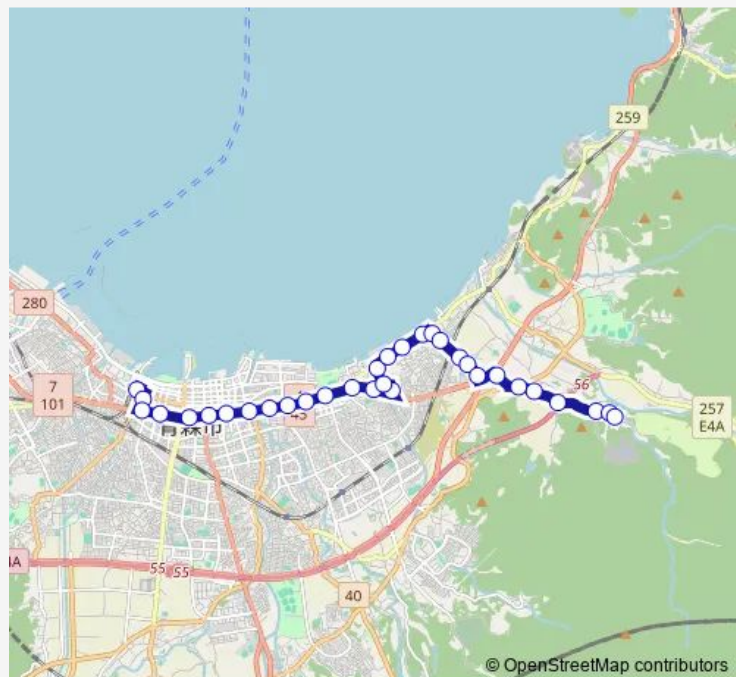

Bus C13 造道・八重田線

[Go to website](#)

Direction

青森駅 ②のりば — 上築木館

32 stops

[Open route schedule](#)

青森駅 ②のりば

古川一丁目

古川 ⑥のりば

県庁前

市役所前

N t t 青森支店前

文化会館前

堤橋

栄町一丁目

栄町二丁目

合浦町

合浦公園前

造道

南造道

県立中央病院通り

県立中央病院前

自治研修所前

八重田浄化センター前

八重田

矢作

東高校通り

Route schedule

青森駅 ②のりば — 上築木館

Monday 08:19-17:42

Tuesday 08:19-17:42

Wednesday 08:19-17:42

Thursday 08:19-17:42

Friday 08:19-17:42

Saturday 08:20-17:43

Sunday 08:20-17:43

Route info

Direction: 青森駅 ②のりば

Stops: 32

Trip Duration: 0 hour 40 min

C13 造道・八重田線