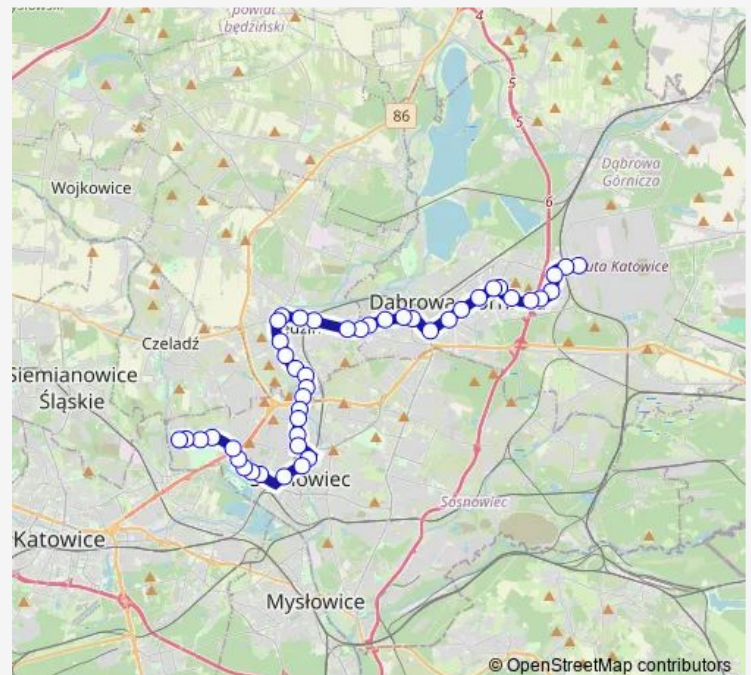

Koszelew

Będzin Paryska

Będzin Małachowskiego

Route schedule

Tworzeń Huta Katowice — Milowice Pętla

Monday —

Tuesday —

Wednesday —

Thursday 04:28-22:15

Friday —

Saturday —

Sunday —

Route info

Direction: Tworzeń Huta Katowice

Stops: 45

Trip Duration: 1 hour 1 min

T21 — Milowice Pętla - Tworzeń Huta Katowice

Będzin Zamek

Będzin Rondo

Będzin Stadion

Będzin Krasickiego

Będzin Szybowa

Będzin Słowiańska

Będzin Cmentarz Komunalny