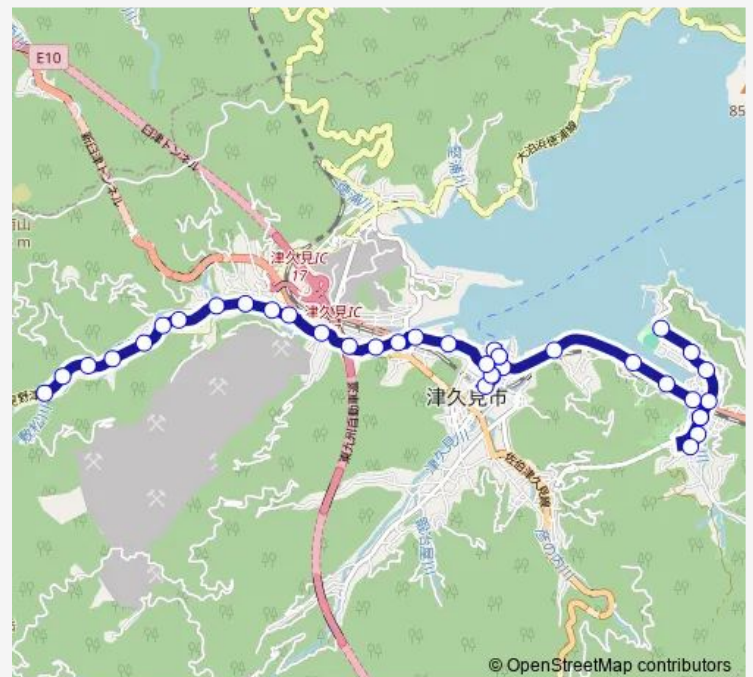

Bus 川内線 四浦線

[Go to website](#)

Direction

川内 — 運動公園

34 stops

[Open route schedule](#)

川内

風抜

中川内

下川内

川内入口

岩屋口

鬼丸

垣籠

栄町

長野

中町

中村屋

門前

桜が瀬

松崎

セメント町

警固屋

津久見港

駅前通り

津久見駅

駅前通り

Route schedule

川内 — 運動公園

Monday	—
Tuesday	—
Wednesday	—
Thursday	—
Friday	—
Saturday	12:16
Sunday	—

Route info

Direction: 川内

Stops: 34

Trip Duration: 0 hour 27 min

■ 川内線 四浦線

BusMaps