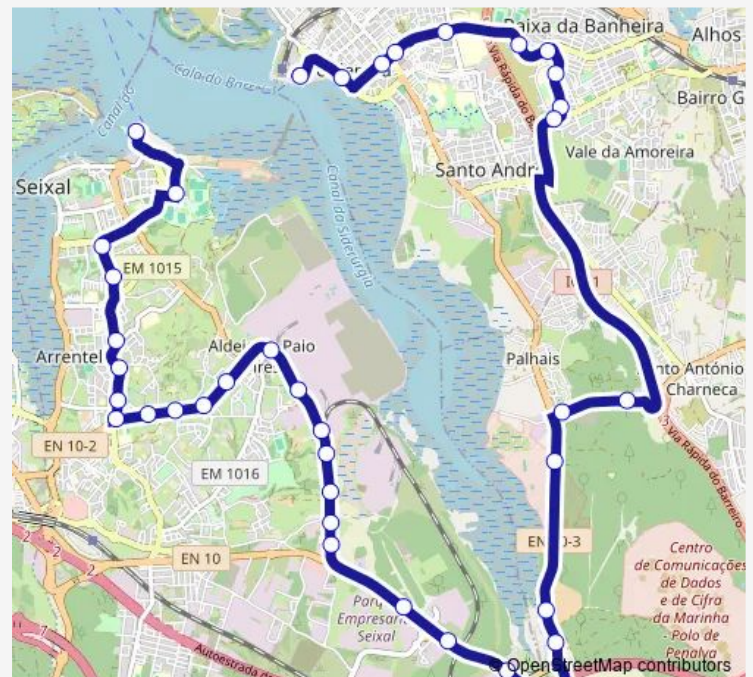

### Route schedule

Seixal (Terminal Fluvial) P3 — Barreiro (Terminal) P13

Monday 07:00-21:00

Tuesday 07:00-21:00

Wednesday 07:00-21:00

Thursday 07:00-21:00

Friday 07:00-21:00

Saturday —

### Route info

Direction: Seixal (Terminal Fluvial) P3

Stops: 39

Trip Duration: 0 hour 55 min

3615 — Barreiro - Seixal

BusMaps

EN 10 (Placa Localidade)

Estrada Nacional 10 (Posto Combustíveis)