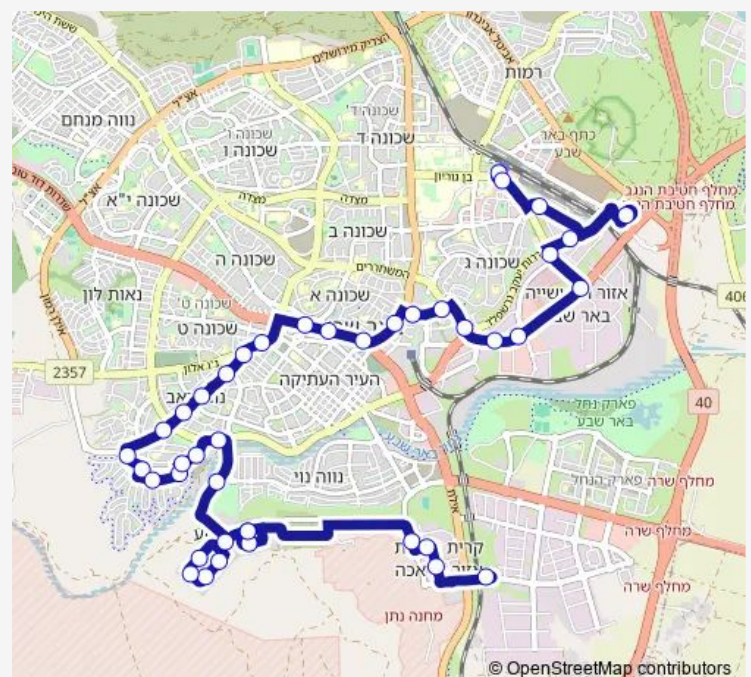

הנשיא הרצוג/שדרות הרב מישאל דהאן

תיכון מקיף רגר/הנשיא הרצוג

שדרות יוהנה ז'בוטינסקי/שדרות נפתלי הרץ אימבר

Route schedule

חניון רכב כבד/הבוניים — א.ת. רכבת ב'ש צפון

Monday	09:00-23:00
Tuesday	09:00-23:00
Wednesday	09:00-23:00
Thursday	09:00-23:00
Friday	09:00-14:00
Saturday	—
Sunday	09:00-23:00

Route info

Direction: חניון רכב כבד/הבוניים

Stops: 43

Trip Duration: 0 hour 50 min

מרכז מסחרי נווה זאב/שדרות יוהנה ז'בוטינסקי

שדרות יוהנה ז'בוטינסקי/אביגדור המאירי

שדרות יוהנה ז'בוטינסקי/חטיבה שמונה

דרך ג'ו יוסף אלון/שדרות יוהנה ז'בוטינסקי