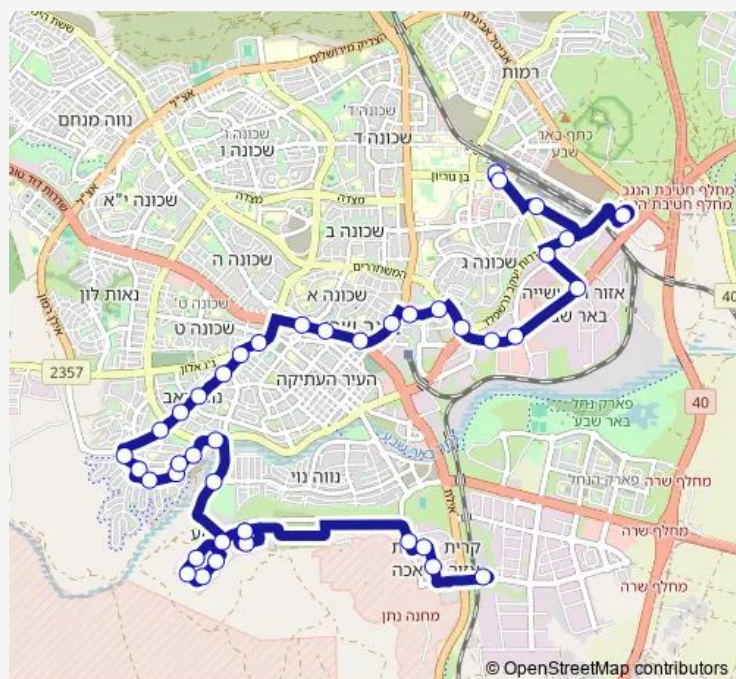

הנשיא הרצוג/שדרות הרב מישאל דהאן

תיכון מקיף רגר/הנשיא הרצוג

שדרות יוהנה ז'בוטינסקי/שדרות נפתלי הרץ אימבר

Route schedule

חניון רכב כבד/הבוניים — א.ת. רכבת ב'ש צפון

Monday	09:00-23:00
Tuesday	09:00-23:00
Wednesday	09:00-23:00
Thursday	09:00-23:00
Friday	09:00-15:00
Saturday	—
Sunday	09:00-23:00

Route info

Direction: חניון רכב כבד/הבוניים

Stops: 43

Trip Duration: 0 hour 50 min

מרכז מסחרי נווה זאב/שדרות יוהנה ז'בוטינסקי

שדרות יוהנה ז'בוטינסקי/אביגדור המאירי

שדרות יוהנה ז'בוטינסקי/חטיבה שמונה

דרך ג'ו יוסף אלון/שדרות יוהנה ז'בוטינסקי