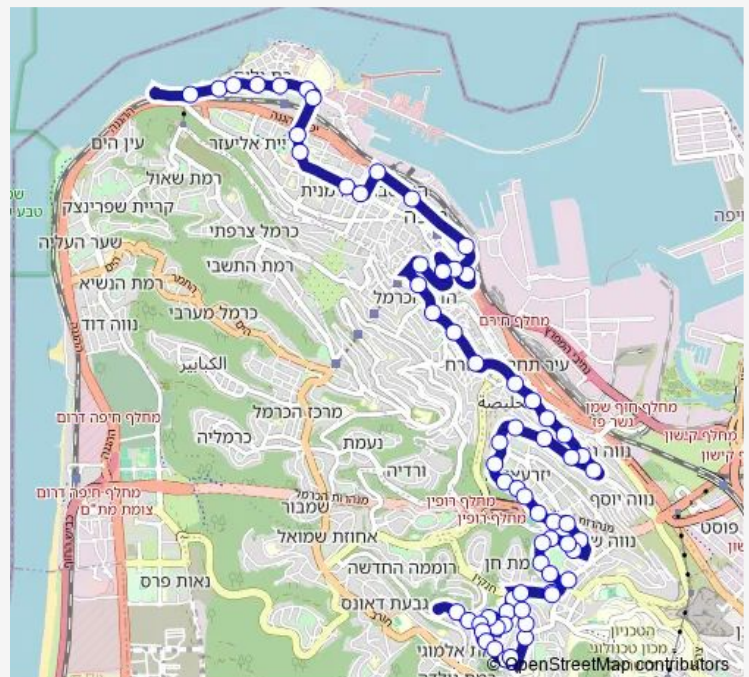

21:15-23:15

Sunday

—

Route info

Direction: רכבל/העלייה השנייה

Stops: 66

Trip Duration: 1 hour 1 min

יל'ג