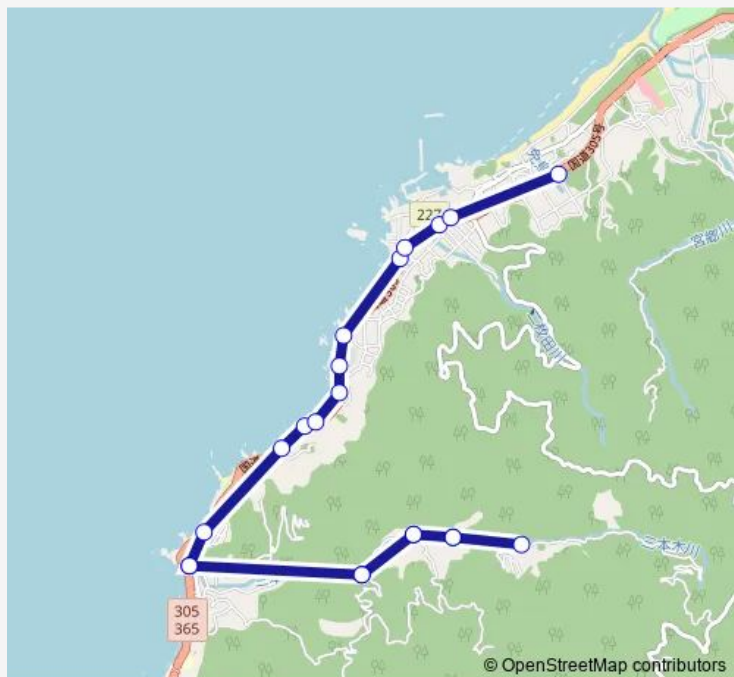

獅々口

本三本木

長尾

本三本木

獅々口

長原

国見町入口

鮎川新町

Thursday —

Friday —

Saturday 08:57

Sunday —

Route info

Direction: 国見町入口

Stops: 21

Trip Duration: 0 hour 27 min