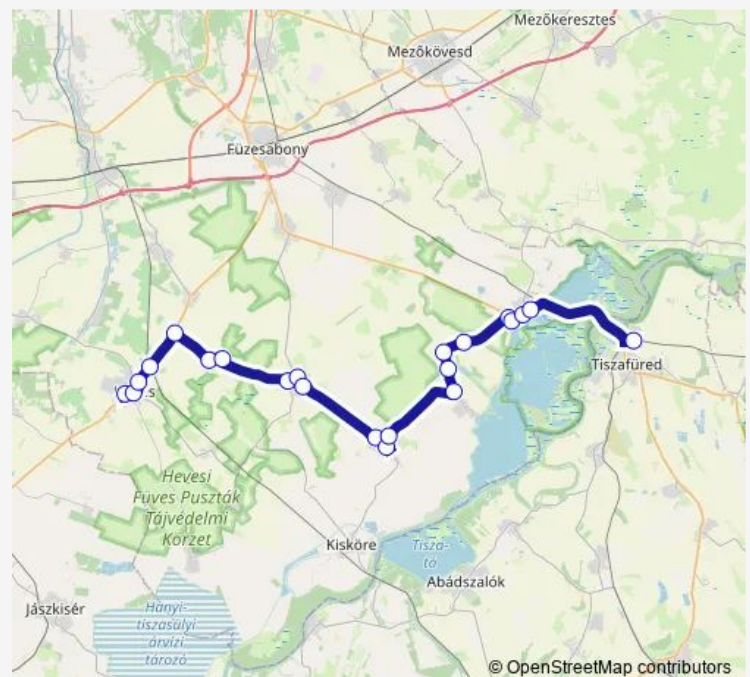

Poroszló, Fő út 81.

Poroszló, Református templom

Poroszló, Ökocentrum

Route schedule

Heves, autóbusz-állomás — Tiszafüred, autóbusz-állomás

Monday 07:35

Tuesday 07:35

Wednesday 07:35

Thursday 07:35

Friday 07:35

Saturday 07:35

Sunday 07:35

Route info

Direction: Heves, autóbusz-állomás

Stops: 22

Trip Duration: 1 hour 5 min

3562 — Heves - Kömlő - Tiszafüred

BusMaps

Direction

Tiszafüred, autóbusz-állomás — Heves, autóbusz-állomás

22 stops

[Open route schedule](#)

Tiszafüred, autóbusz-állomás

Poroszló, Ökocentrum

Wednesday 17:55

Thursday 17:55

Friday 17:55

Saturday 17:55

Sunday 17:55

Route info

Direction: Tiszafüred, autóbusz-állomás

Stops: 22