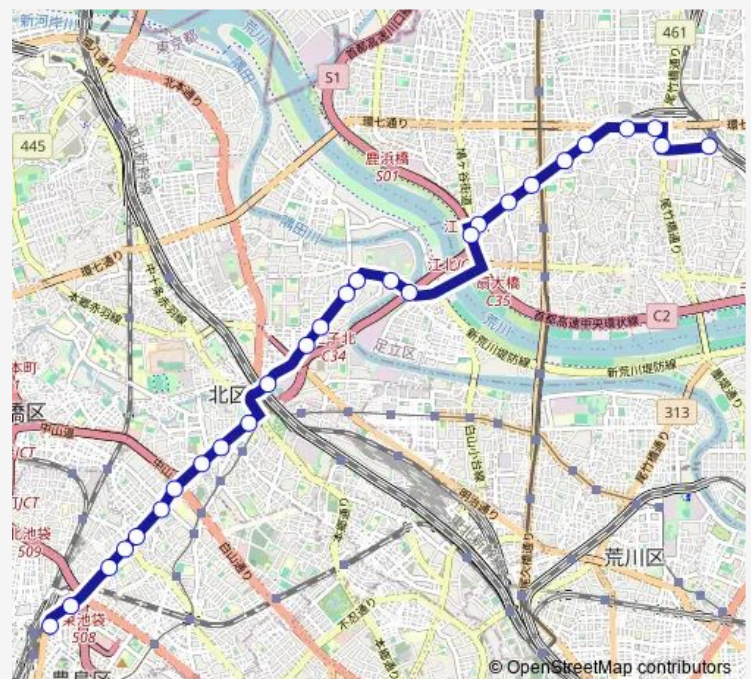

西巢鴨

Route schedule

西新井駅前 — 池袋駅東口

Monday 06:25-21:50

Tuesday 06:25-21:50

Wednesday 06:25-21:50

Thursday 06:25-21:50

Friday 06:25-21:50

Saturday 06:26-21:50

Sunday 06:20-21:50

Route info

Direction: 西新井駅前

Stops: 27

Trip Duration: 0 hour 46 min

■ 王 4 0 甲

堀割

上池袋四丁目

上池袋三丁目

上池袋一丁目

Hareza池袋

池袋駅東口

Direction

池袋駅東口 — 西新井駅前

28 stops

[Open route schedule](#)

池袋駅東口

池袋駅東口 (⑩のりば)

Hareza池袋

上池袋一丁目

上池袋三丁目

上池袋四丁目

堀割