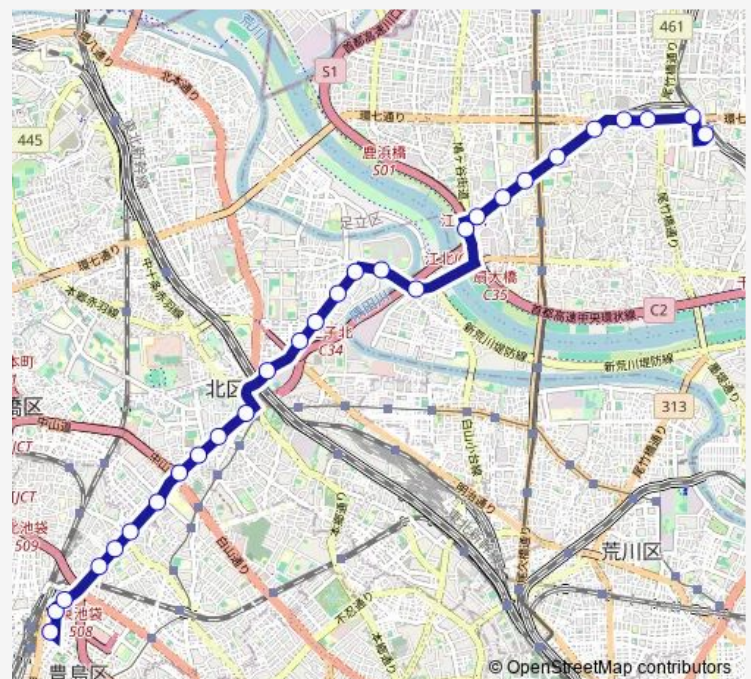

西巢鴨

Route schedule

西新井駅前 — 池袋駅東口

Monday 06:25-21:50

Tuesday 06:25-21:50

Wednesday 06:25-21:50

Thursday 06:25-21:50

Friday 06:25-21:50

Saturday 06:26-21:50

Sunday 06:20-21:50

Route info

Direction: 西新井駅前

Stops: 27

Trip Duration: 0 hour 48 min

堀割

上池袋四丁目

上池袋三丁目

上池袋一丁目

Hareza池袋

池袋駅東口

Direction

池袋駅東口 — 西新井駅前

28 stops

[Open route schedule](#)

Saturday 06:19-22:09

Sunday 06:17-22:08

Route info

Direction: 池袋駅東口

Stops: 28

Trip Duration: 0 hour 42 min

栗原町

西新井陸橋