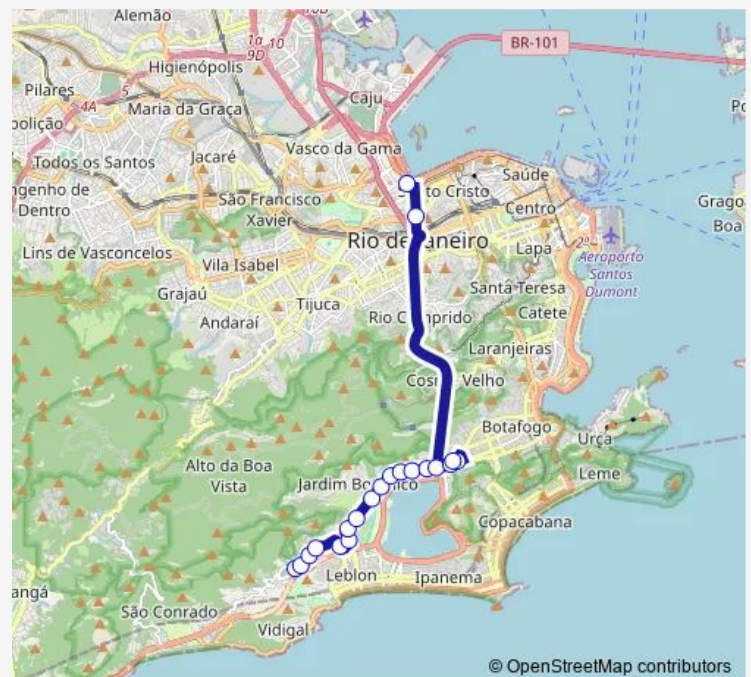

Ponto Final: Alto Gávea : Praça Augusto de Lima

Route schedule

Terminal Gentileza : Plataforma A5 — Ponto Final: Alto Gávea : Praça Augusto de Lima

Monday 00:00

Tuesday 00:00

Wednesday 00:00

Thursday 00:00

Friday 00:00

Saturday —

Sunday —

Route info

Direction: Terminal Gentileza : Plataforma A5

Stops: 18

Trip Duration: 0 hour 38 min

© OpenStreetMap contributors

Direction

Ponto Final: Alto Gávea : Praça Augusto de Lima — Terminal Gentileza : Plataforma A5

20 stops

[Open route schedule](#)

Ponto Final: Alto Gávea : Praça Augusto de Lima

Engenheiro Mario Machado

Adolfo Luz

Duque Estrada