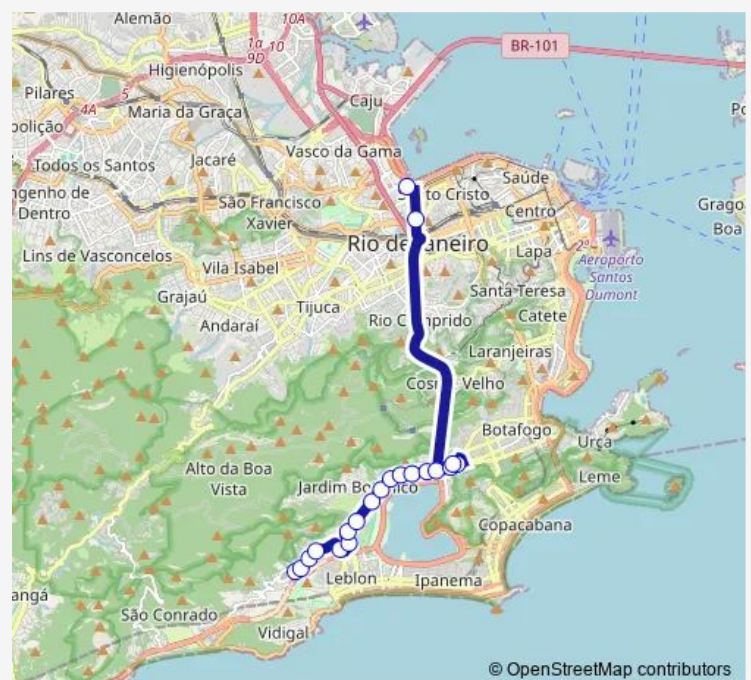

Ponto Final: Alto Gávea : Praça Augusto de Lima

Route schedule

Terminal Gentileza : Plataforma A5 — Ponto Final: Alto Gávea : Praça Augusto de Lima

Monday 00:00

Tuesday 00:00

Wednesday 00:00

Thursday 00:00

Friday 00:00

Saturday —

Sunday —

Route info

Direction: Terminal Gentileza : Plataforma A5

Stops: 18

Trip Duration: 0 hour 36 min

© OpenStreetMap contributors

Direction

Ponto Final: Alto Gávea : Praça Augusto de Lima — Terminal Gentileza : Plataforma A5

20 stops

[Open route schedule](#)

Ponto Final: Alto Gávea : Praça Augusto de Lima

Engenheiro Mario Machado

Adolfo Luz

Duque Estrada