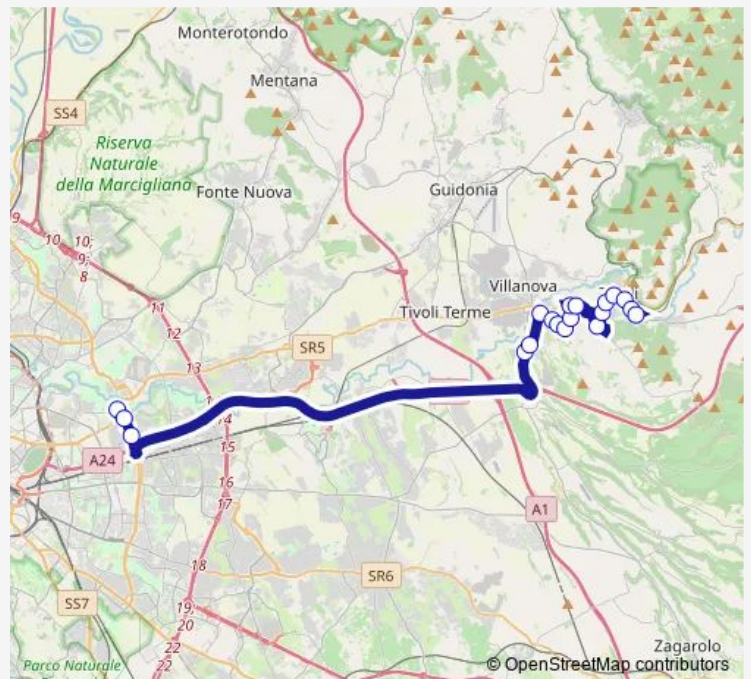

Roma | Via Togliatti Via Alberini # f9015

Roma | Via Togliatti Via D'Onofrio # f9017

Tivoli | Via Maremmana Via Sabina # f12239

Tivoli | Via Maremmana (Villaggio Adriano) # f12240

Tivoli | Via Maremmana (Ponte Lucano) # f12242

Tivoli | Via Rosolina Via Serena # f11902

Tivoli | Via Rosolina Via Galli # f11903

Tivoli | Via Villa Adriana Via Rosolina # f11904

Tivoli | Via Villa Adriana Via S. Salvatore # f11905

Tivoli | Via Tiburtina (Villa Adriana) # f11897

Tivoli | Via Empolitana (Ospedale) # f11834

Tivoli | Via Empolitana Via Toti # f11835

Tivoli | Largo Saragat Ist. L.Spallanzani # f00005

Route schedule

Roma | Ponte Mammolo (Metro B) # f9014 — Tivoli | Largo Saragat Ist. L.Spallanzani # f00005

Monday	07:25
Tuesday	07:25
Wednesday	07:25
Thursday	07:25
Friday	07:25
Saturday	—
Sunday	—

Route info

Direction: Roma | Ponte Mammolo (Metro B) # f9014

Stops: 19

Trip Duration: 0 hour 40 min

Roma Ponte Mammolo - Tivoli # Pi906a