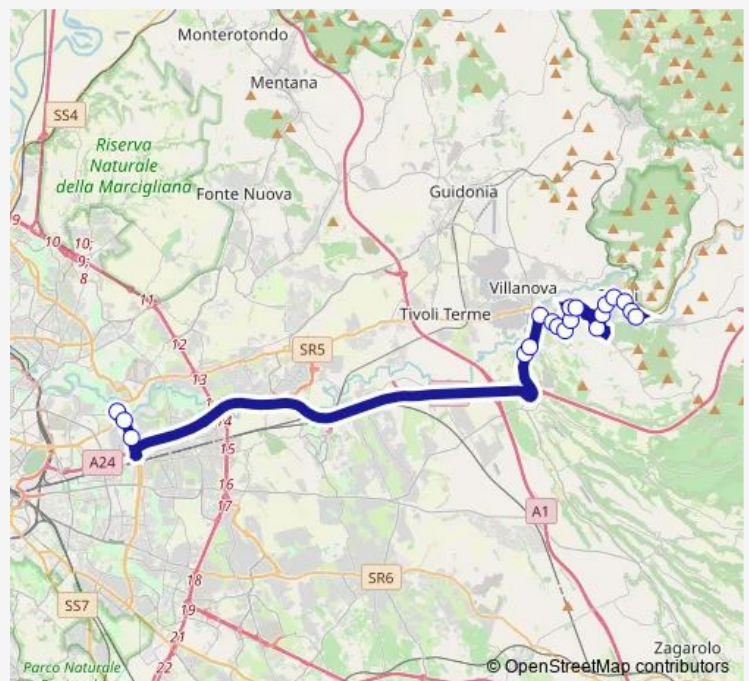

Tivoli | Via Rosolina Via Serena # f11902

Tivoli | Via Rosolina Via Galli # f11903

Tivoli | Via Villa Adriana Via Rosolina # f11904

Tivoli | Via Villa Adriana Via S. Salvatore # f11905

Tivoli | Via Tiburtina (Villa Adriana) # f11897

Tivoli | Via Tiburtina Via Orti # f11906

Tivoli | Via Tiburtina Via S. Vittorino # f11907

Tivoli | Via Tiburtina (G. d. Finanza) # f11908

Tivoli | Via Tiburtina Viale Arnaldi # f11909

TIVOLI | Piazzale Nazioni Unite # f8977

Tivoli | Via Empolitana (Ospedale) # f11834

Tivoli | Via Empolitana Via Toti # f11835

Tivoli | Largo Saragat Ist. L.Spallanzani # f00005

Route schedule

ROMA | Ponte Mammolo (Metro B) # f9014 — Tivoli | Largo Saragat Ist. L.Spallanzani # f00005

Monday	07:25
Tuesday	07:25
Wednesday	07:25
Thursday	07:25
Friday	07:25
Saturday	—
Sunday	—

Route info

Direction: ROMA | Ponte Mammolo (Metro B) # f9014

Stops: 19

Trip Duration: 0 hour 40 min

Roma Ponte Mammolo - Tivoli # Pi906a