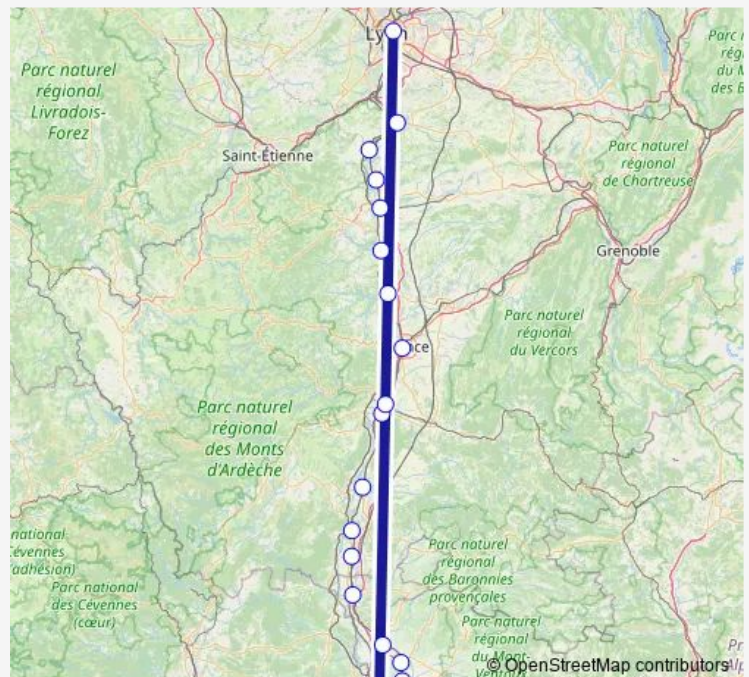

Saturday 06:13-19:26

Sunday 11:27-19:26

Route info

Direction: Gare de Avignon Centre

Stops: 19

Trip Duration: 2 hour 35 min

■ Lyon - Avignon - Marseille

Direction

Gare de Lyon Perrache — Gare de Avignon Centre

20 stops

[Open route schedule](#)

Gare de Lyon Perrache

Gare de Lyon Jean Macé

Gare de Vienne

Gare de Saint-Clair - Les Roches

Gare de Le Péage-de-Roussillon