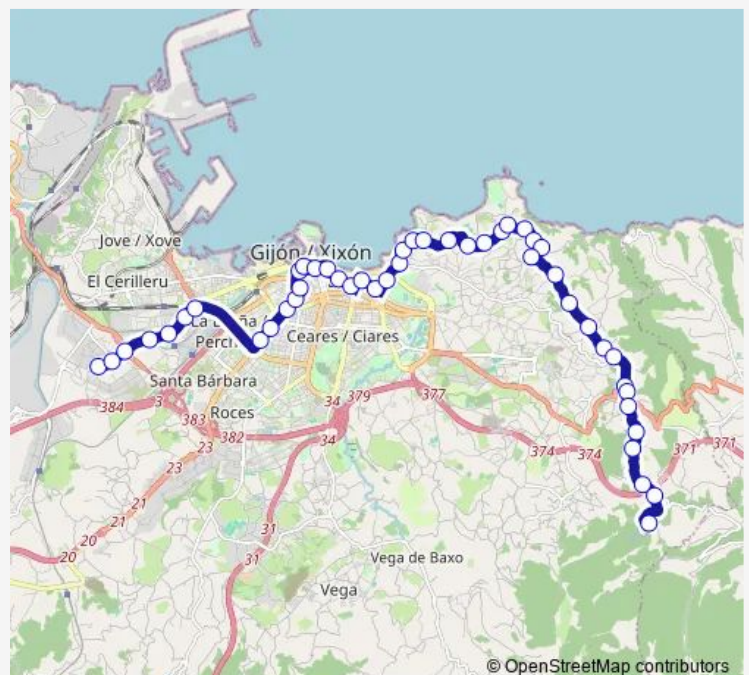

Monday 10:30-17:30

Tuesday 10:30-17:30

Wednesday 10:30-17:30

Thursday 10:30-17:30

Friday 10:30-17:30

Saturday —

Sunday —

Route info

Direction: [GIJÓN/XIXÓN] Lloreda Avda [CTA 10032]

Stops: 47

Trip Duration: 0 hour 56 min

[GIJÓN/XIXÓN] Marqués de Urquijo [CTA 06746]

[GIJÓN/XIXÓN] Castilla Avda [CTA 06894]

[GIJÓN/XIXÓN] Oasis [CTA 10033]

Stops: 46

Trip Duration: 0 hour 53 min

[GIJÓN/XIXÓN] Urbanización El Rinconín [CTA 06586]

[GIJÓN/XIXÓN] Sanatorio Marítimo [CTA 06583]

[Gijón/Xixón] Castilla 37 Avda [Cta 01550]

[GIJÓN/XIXÓN] Manso [CTA 06748]