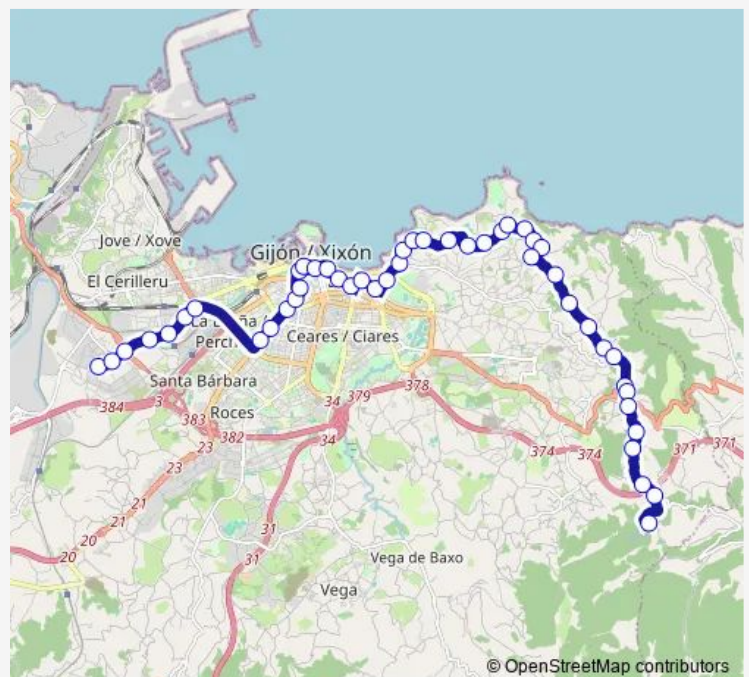

### Route schedule

[Gij3n/Xix3n] Lloreda Avda [Cta 10032] — [Olla, LA] Cementerio Deva - Tanatorio [Cta 06632]

Monday	10:30-17:30
Tuesday	10:30-17:30
Wednesday	10:30-17:30
Thursday	10:30-17:30
Friday	10:30-17:30
Saturday	—
Sunday	—

### Route info

Direction: [Gij3n/Xix3n] Lloreda Avda [Cta 10032]

Stops: 47

Trip Duration: 0 hour 56 min

[Gijón/Xixón] Marqués de Urquijo [Cta 06746]

[Gijón/Xixón] Castilla Avda [Cta 06894]

[Gijón/Xixón] Oasis [Cta 10033]

## Route info

Direction: [Olla, LA] Cementerio Deva - Tanatorio [Cta  
06632]

Stops: 46

Trip Duration: 0 hour 53 min

[Gijón/Xixón] Urbanización El Rinconín [Cta 06586]

[Gijón/Xixón] Sanatorio Marítimo [Cta 06583]