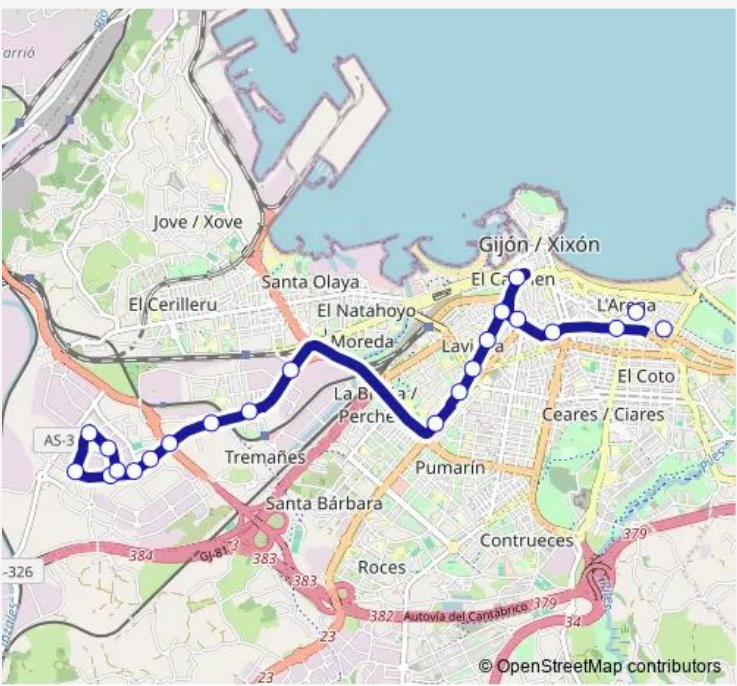

# Bus L25 L25 - Tremañes-La Arena (Continental) por Álvarez de Garaya

[Go to website](#)

**Direction**  
 [GIJÓN/XIXÓN] Marqués de Urquijo [CTA 06745] — [GIJÓN/XIXÓN] Polígono Bankunión 2 - Control [CTA 16438]  
 22 stops  
[Open route schedule](#)

- [GIJÓN/XIXÓN] Marqués de Urquijo [CTA 06745]
- [GIJÓN/XIXÓN] Fábrica de Gas [CTA 06744]
- [Gijón/Xixón] Los Campos - La Costa Avda [Cta 01553]
- [Gijón/Xixón] La Costa 33 Avda - Begoña [Cta 01554]
- [Gijón/Xixón] Plaza Europa - La Costa Avda [Cta 01555]
- [GIJÓN/XIXÓN] Álvarez Garaya [CTA 06657]
- [GIJÓN/XIXÓN] Estación Bus - Exterior [CTA 07056]
- [GIJÓN/XIXÓN] Infiesto [CTA 06955]
- [GIJÓN/XIXÓN] Carlos Marx [CTA 07055]
- [GIJÓN/XIXÓN] Polígono Pumarín [CTA 07053]
- [GIJÓN/XIXÓN] Sedes [CTA 06785]
- [GIJÓN/XIXÓN] Estación Servicio Bankunión I [CTA 17109]
- [GIJÓN/XIXÓN] Ambulatorio [CTA 06780]
- [GIJÓN/XIXÓN] Campones 142 [CTA 06777]
- [GIJÓN/XIXÓN] Puente Ronda [CTA 06776]
- [GIJÓN/XIXÓN] Poblado Inuesa [CTA 16988]
- [GIJÓN/XIXÓN] Juveria - Tremañes [CTA 06774]
- [GIJÓN/XIXÓN] Lloreda Avda [CTA 10029]
- [GIJÓN/XIXÓN] Agricultura [CTA 16441]
- [GIJÓN/XIXÓN] Polígono Bankunión 2 [CTA 06805]

**Route schedule**  
 [GIJÓN/XIXÓN] Marqués de Urquijo [CTA 06745] — [GIJÓN/XIXÓN] Polígono Bankunión 2 - Control [CTA 16438]

|           |       |
|-----------|-------|
| Monday    | 06:55 |
| Tuesday   | 06:55 |
| Wednesday | 06:55 |
| Thursday  | 06:55 |
| Friday    | 06:55 |
| Saturday  | —     |
| Sunday    | —     |

**Route info**  
 Direction: [GIJÓN/XIXÓN] Marqués de Urquijo [CTA 06745]  
 Stops: 22  
 Trip Duration: 0 hour 30 min

■ L25 — L25 - Tremañes-La Arena (Continental) por Álvarez de Garaya **BusMaps**

[GIJÓN/XIXÓN] Metalurgia [CTA 06806]