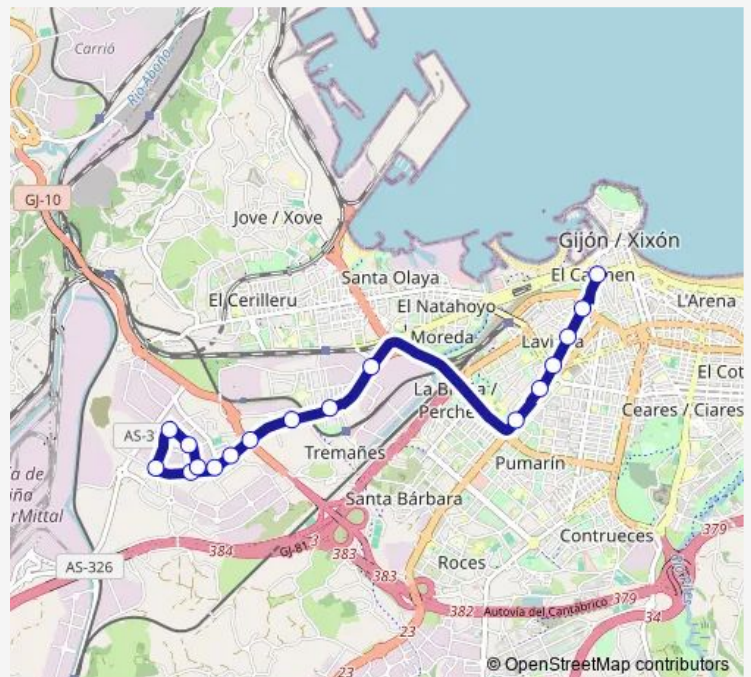

[Gijón/Xixón] Infiesto [Cta 06955]

[Gijón/Xixón] Carlos Marx [Cta 07055]

[Gijón/Xixón] Polígono Pumarín [Cta 07053]

[Gijón/Xixón] Sedes [Cta 06785]

[Gijón/Xixón] Estación Servicio Bankunión I [Cta 17109]

[Gijón/Xixón] Ambulatorio [Cta 06780]

### Route schedule

[Gijón/Xixón] Álvarez Garaya [Cta 06657] — [Gijón/Xixón] Polígono Bankunión 2 - Control [Cta 16438]

Monday 07:00-08:00

Tuesday 07:00-08:00

Wednesday 07:00-08:00

Thursday 07:00-08:00

Friday 07:00-08:00

Saturday —

Sunday —

### Route info

Direction: [Gijón/Xixón] Álvarez Garaya [Cta 06657]

Stops: 17

Trip Duration: 0 hour 30 min

■ L25 — L25 - Tremañes-Álvarez Garaya

BusMaps

L25 Bus time schedules and route maps are available in an offline PDF at [busmaps.com](https://busmaps.com). Use the [busmaps.com](https://busmaps.com) website to see live bus times, train schedule or subway schedule, and step-by-step directions for all public transit in Gijon