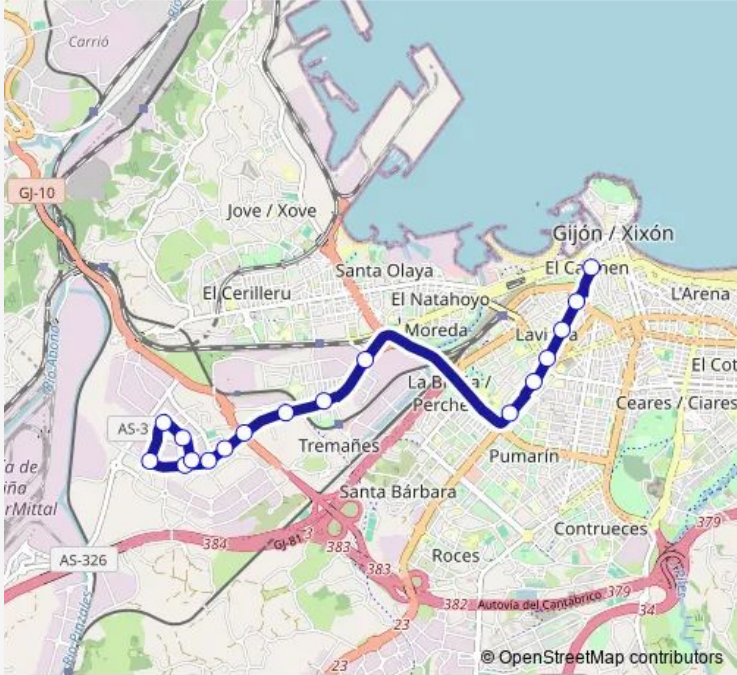

# Bus L25 L25 - Tremañes-Álvarez Garaya

[Go to website](#)

**Direction**  
 [GIJÓN/XIXÓN] Álvarez Garaya [CTA 06657] — [GIJÓN/XIXÓN] Polígono Bankunión 2 - Control [CTA 16438]  
 17 stops  
[Open route schedule](#)

- [GIJÓN/XIXÓN] Álvarez Garaya [CTA 06657]
- [GIJÓN/XIXÓN] Estación Bus - Exterior [CTA 07056]
- [GIJÓN/XIXÓN] Infiesto [CTA 06955]
- [GIJÓN/XIXÓN] Carlos Marx [CTA 07055]
- [GIJÓN/XIXÓN] Polígono Pumarín [CTA 07053]
- [GIJÓN/XIXÓN] Sedes [CTA 06785]
- [GIJÓN/XIXÓN] Estación Servicio Bankunión I [CTA 17109]
- [GIJÓN/XIXÓN] Ambulatorio [CTA 06780]
- [GIJÓN/XIXÓN] Campones 142 [CTA 06777]
- [GIJÓN/XIXÓN] Puente Ronda [CTA 06776]
- [GIJÓN/XIXÓN] Poblado Inuesa [CTA 16988]
- [GIJÓN/XIXÓN] Juveria - Tremañes [CTA 06774]
- [GIJÓN/XIXÓN] Lloreda Avda [CTA 10029]
- [GIJÓN/XIXÓN] Agricultura [CTA 16441]
- [GIJÓN/XIXÓN] Polígono Bankunión 2 [CTA 06805]
- [GIJÓN/XIXÓN] Metalurgia [CTA 06806]
- [GIJÓN/XIXÓN] Polígono Bankunión 2 - Control [CTA 16438]

Route schedule  
 [GIJÓN/XIXÓN] Álvarez Garaya [CTA 06657] — [GIJÓN/XIXÓN] Polígono Bankunión 2 - Control [CTA 16438]

Monday	07:00-08:00
Tuesday	07:00-08:00
Wednesday	07:00-08:00
Thursday	07:00-08:00
Friday	07:00-08:00
Saturday	—
Sunday	—

**Route info**  
 Direction: [GIJÓN/XIXÓN] Álvarez Garaya [CTA 06657]  
 Stops: 17  
 Trip Duration: 0 hour 30 min

■ L25 — L25 - Tremañes-Álvarez Garaya **BusMaps**

L25 Bus time schedules and route maps are available in an offline PDF at [busmaps.com](https://busmaps.com). Use the [busmaps.com](https://busmaps.com) website to see live bus times, train schedule or subway schedule, and step-by-step directions for all public transit in Gijon