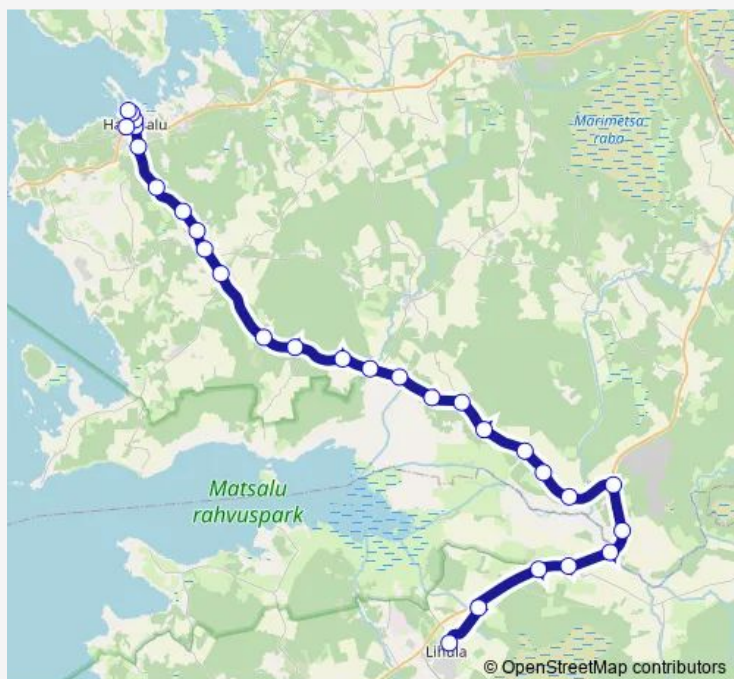

Route schedule

Lihula — Haapsalu bussijaam

Monday	05:10-16:55
Tuesday	05:10-16:55
Wednesday	05:10-16:55
Thursday	05:10-16:55
Friday	05:10-16:55
Saturday	11:40
Sunday	11:40

Route info

Direction: Lihula

Stops: 29

Trip Duration: 0 hour 50 min

L25 — Lihula - Haapsalu

Kitse

Valgevälja

Käbi

Veekeskus

Veetorn

Kultuurikeskus