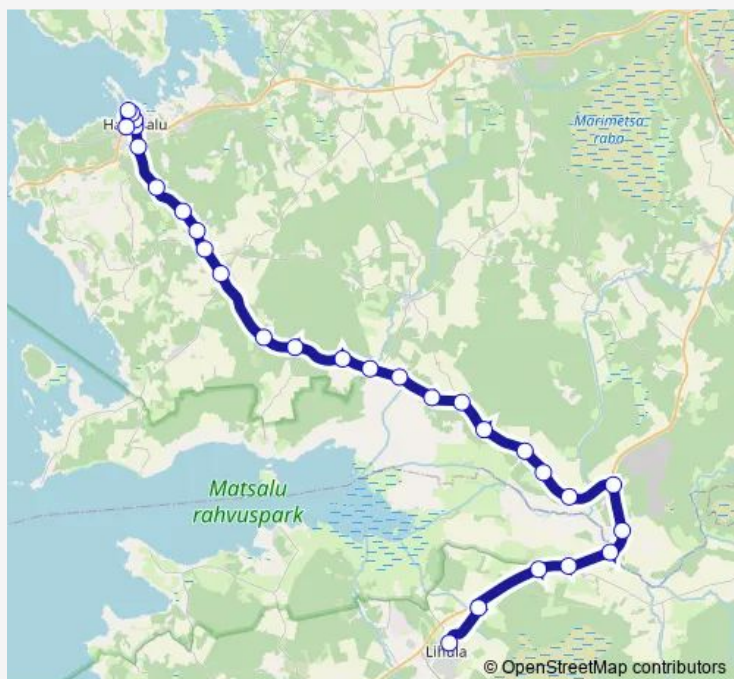

Route schedule

Lihula — Haapsalu bussijaam

Monday	05:10-16:55
Tuesday	05:10-16:55
Wednesday	05:10-16:55
Thursday	05:10-16:55
Friday	05:10-16:55
Saturday	11:40
Sunday	11:40

Route info

Direction: Lihula

Stops: 29

Trip Duration: 0 hour 50 min

L25 — Lihula - Haapsalu

Kitse

Valgevälja

Käbi

Veekeskus

Veetorn

Kultuurikeskus