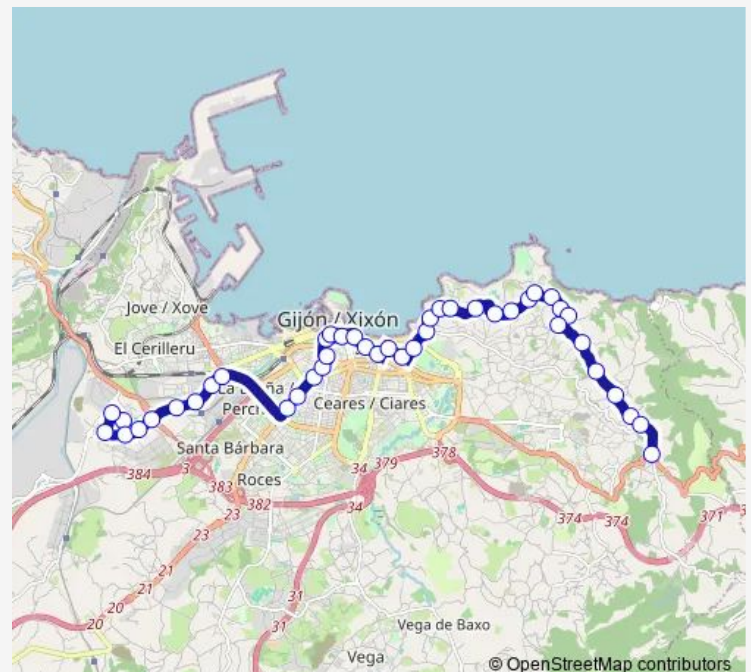

Saturday —

Sunday —

Route info

Direction: [Gijón/Xixón] Polígono Bankunión 2 - Control [Cta 16438]

Stops: 44

Trip Duration: 0 hour 47 min

■ L25 — L25 - Tremañes-Infanzón

[Gijón/Xixón] Ruiz Gómez [Cta 17918]

Stops: 42

Trip Duration: 0 hour 50 min

[Gijón/Xixón] Plaza Instituto [Cta 07017]

[Gijón/Xixón] Álvarez Garaya [Cta 06657]

[Gijón/Xixón] Estación Bus - Exterior [Cta 07056]

[Gijón/Xixón] Infiesto [Cta 06955]