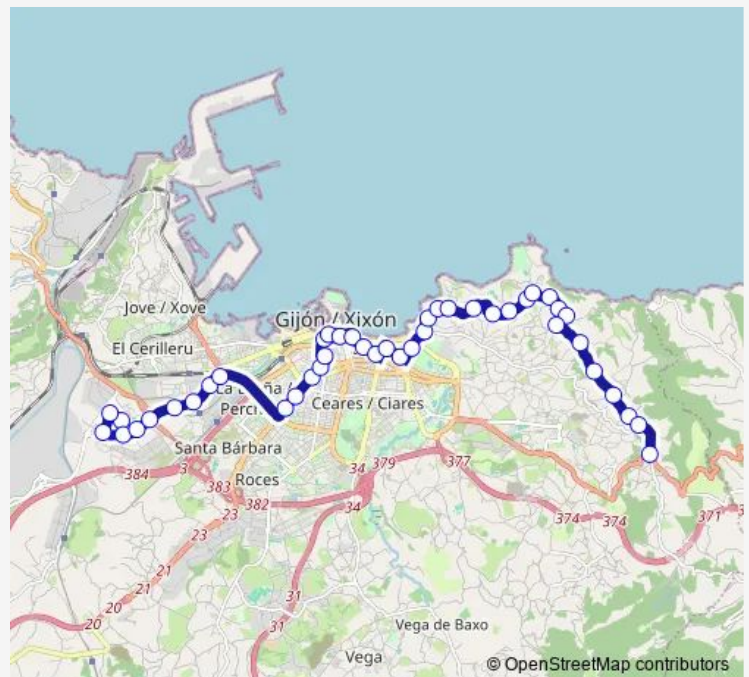

[Gijón/Xixón] La Constitución Avda - Sedes [Cta 00782]

[GIJÓN/XIXÓN] La Constitución 65 Avda [CTA 06490]

[Gijón/Xixón] La Constitución 43 Avda - Manuel Llana [Cta 00783]

[GIJÓN/XIXÓN] La Constitución 19 Avda [CTA 06488]

[Gijón/Xixón] Plaza Europa - La Costa Avda [Cta 01555]

[GIJÓN/XIXÓN] Álvarez Garaya [CTA 06652]

[GIJÓN/XIXÓN] Plaza El Carmen [CTA 06651]

[GIJÓN/XIXÓN] Plaza Instituto [CTA 07016]

Route schedule

[GIJÓN/XIXÓN] Polígono Bankunión 2 - Control [CTA 16438] — [PONTICA, LA] El Infanzón [CTA 06895]

Monday	07:30-21:30
Tuesday	07:30-21:30
Wednesday	07:30-21:30
Thursday	07:30-21:30
Friday	07:30-21:30
Saturday	—
Sunday	—

Route info

Direction: [GIJÓN/XIXÓN] Polígono Bankunión 2 - Control [CTA 16438]

Stops: 44

Trip Duration: 0 hour 47 min

■ L25 — L25 - Tremañes-Infanzón

[GIJÓN/XIXÓN] Capua [CTA 06729]

[GIJÓN/XIXÓN] Ruiz Gómez [CTA 17918]

[GIJÓN/XIXÓN] Luciano Castañón [CTA 06731]

[GIJÓN/XIXÓN] Fábrica de Gas [CTA 06747]