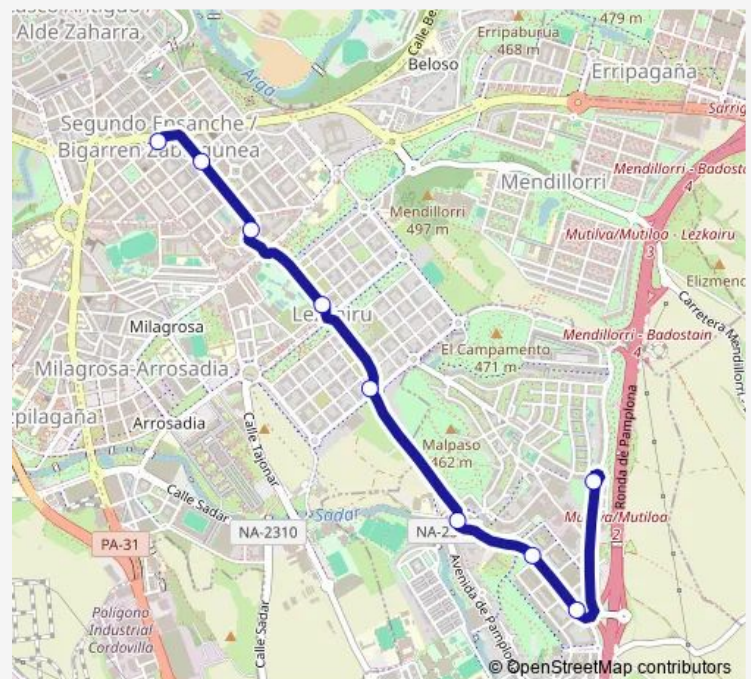

Mutilva, Av Anaita (Elobide 3)

Mutilva Pza Valle Aranguren 13

Avda. J. Pablo II (Adela Bazo)

Avda. J. Pablo II (M.L. Glez)

c/ Aoiz (fte Centro de Salud)

c/ Paulino Caballero nº 39

Pza. de las Merindades

Route schedule

Route info

Direction: Mutilva, Paseo Santxiki nº 131

Stops: 9

Trip Duration: 0 hour 33 min

■ L25 — Merindades-Entremutilvas

BusMaps

Direction

Pza. de las Merindades — Mutilva, Paseo Santxiki nº 131

9 stops

[Open route schedule](#)

Pza. de las Merindades

C/Amaya, nº 22

c/ Aoiz (frente TVE).

Avda Juan Pablo II (Cataluña)

Rot Av Juan Pabloii Bazo Adela

Mutilva, Pza Valle Aranguren 3

Thursday 06:48-22:18

Friday 06:39-22:18

Saturday —

Sunday 06:39-21:39

Route info

Direction: Pza. de las Merindades

Stops: 9

Trip Duration: 0 hour 27 min