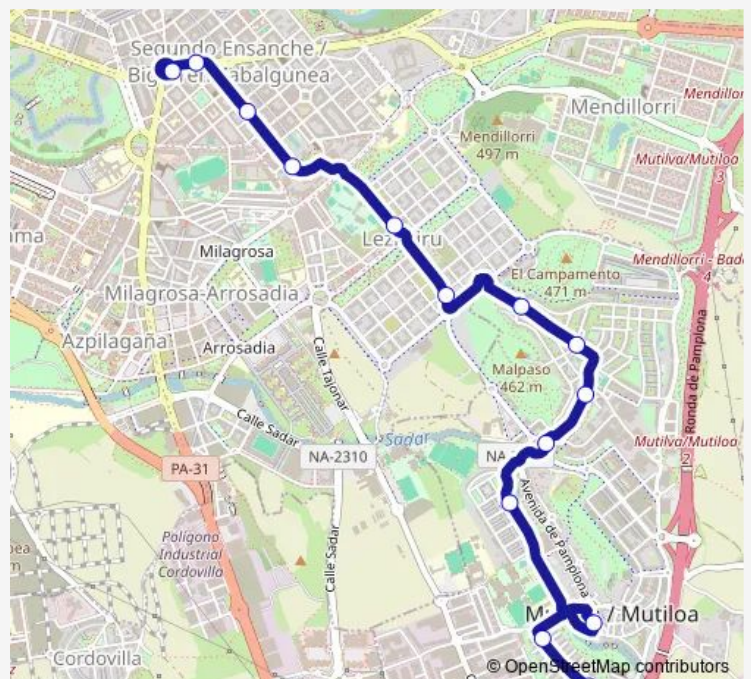

Avda. Juan Pablo II (c/ Adela Bazo)

Avda. Juan Pablo II (c/ Manuel López Gonzalez)

c/ Aoiz (frente Centro de Salud)

c/ Paulino Caballero nº 39

Avda. Baja Navarra nº 9

Pza. Príncipe de Viana (c/ Sangüesa)

Route schedule

Mutilva Paseo Ibaialde nº 187 — Pza. Príncipe de Viana (c/ Sangüesa)

Monday	06:20-22:20
Tuesday	06:20-22:20
Wednesday	06:20-22:20
Thursday	06:20-22:20
Friday	06:20-22:20
Saturday	07:10-22:30
Sunday	14:45-22:05

Route info

Direction: Mutilva Paseo Ibaialde nº 187

Stops: 14

Trip Duration: 0 hour 20 min

L25 — Pza. Príncipe de Viana - Mutilva

Direction

Pza. Príncipe de Viana (c/ Sangüesa) — Mutilva Paseo Ibaialde nº 187

16 stops

[Open route schedule](#)

Pza. Príncipe de Viana (c/ Sangüesa)

Avda. Baja Navarra nº 14

c/ Amaya nº 22

c/ Aoiz (frente Tve)

Avda. Juan Pablo II (c/ Cataluña)

Rot. Avda. Juan Pablo II (c/ Adela Bazo)