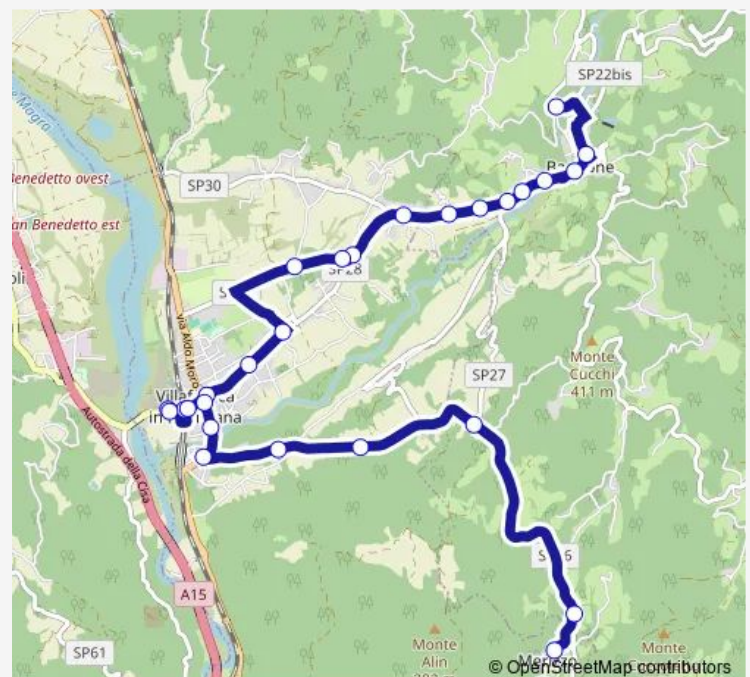

### Route schedule

Bagnone — Merizzo

Monday

—

Tuesday

—

Wednesday

—

### Route info

Direction: Bagnone

Stops: 27

Trip Duration: 0 hour 25 min

L25 — Castello Di Comano-Merizzo-Pontremoli

Bivio Virgoletta

Virgoletta Sud Bivio

Piano Di Virgoletta