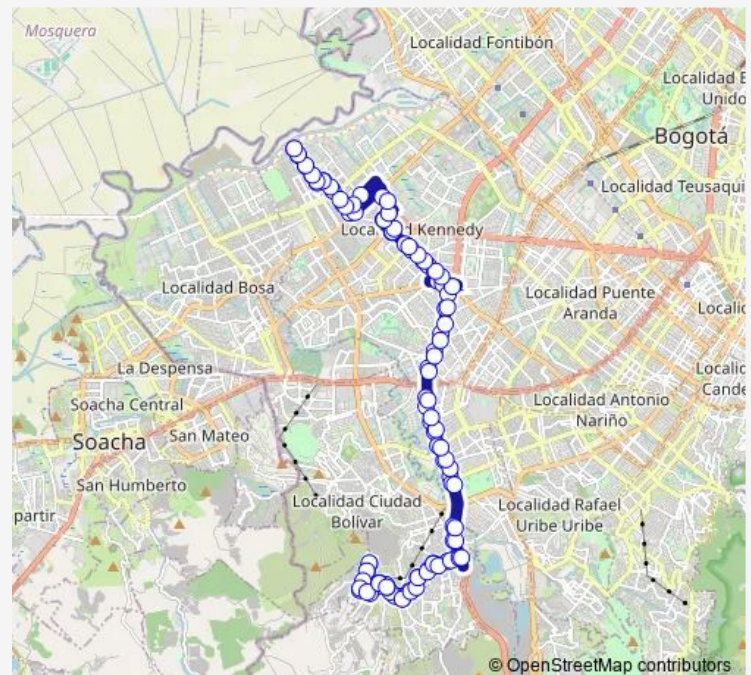

AV. A. Mejía - DG 2

CL 26 Sur - KR 79f

CL 26 Sur - KR 78I

CL 26 Sur - KR 78f

CL 26 Sur - KR 73d

CL 26 Sur - KR 73b

CL 26 Sur - KR 73

AV. 1 de Mayo - CL 35B Sur

### Route schedule

CL 40 Sur - KR 99f — CL 40 Sur - KR 99f

Monday 02:30-22:00

Tuesday 02:30-22:00

Wednesday 02:30-22:00

Thursday 02:30-22:00

Friday 02:30-22:00

Saturday 02:30-22:00

### Route info

Direction: CL 40 Sur - KR 99f

Stops: 110

Trip Duration: 3 hour 18 min

C201 — Patio Bonito - Paraiso

AV. Boyacá - AV. 1 de Mayo

AV. Boyacá - CL 37B Sur

AV. Boyacá - CL 39 Sur (016A09)