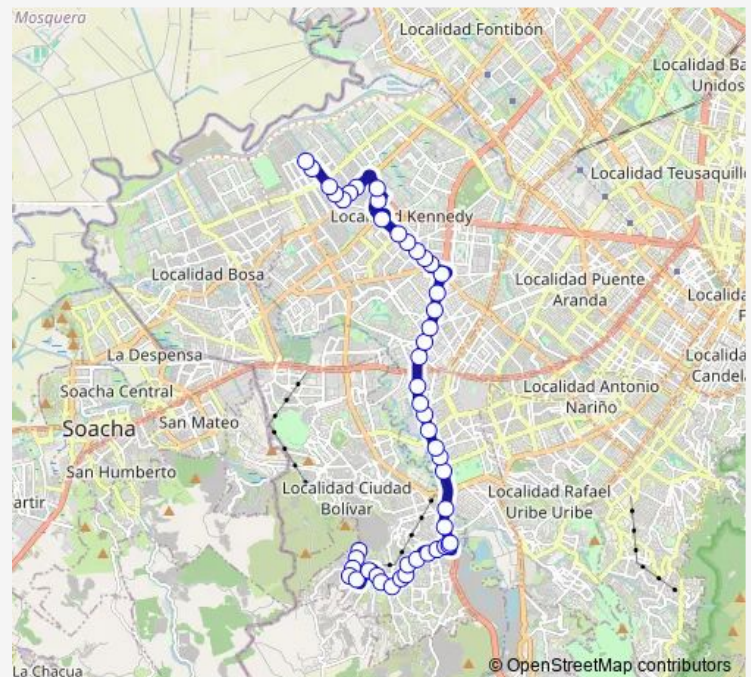

AV. Boyaca - AK 24

### Route schedule

KR 27B - CL 71 Sur — CL 38C Sur - KR 91c

Monday 04:00-23:35

Tuesday 04:00-23:35

Wednesday 04:00-23:35

Thursday 04:00-23:35

Friday 04:00-23:35

Saturday 04:00-23:35

### Route info

Direction: KR 27B - CL 71 Sur

Stops: 48

Trip Duration: 1 hour 19 min

AV. Boyaca - KR 24

AV. Boyaca - KR 27

AV. Boyaca - KR 32

AV. Boyaca - KR 36a

AV. Boyaca - DG 52A Sur

AV. Boyaca - DG 49 Sur

AV. Boyaca - CL 44B Sur

AV. Boyaca - CL 40 Sur

AV. Boyaca - CL 39B Sur

AV. Boyaca - KR 69 Bis

AV. Boyaca - CL 37 Sur

AV. Boyaca - CL 4 Sur