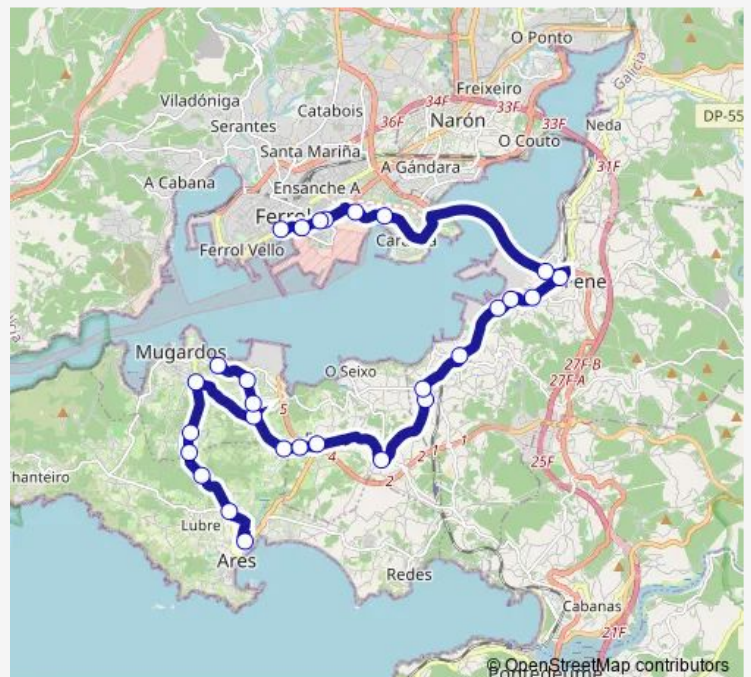

Bus XG871123 Praza de Galicia-Mugardos-Ares

[Go to website](#)

Direction

Ares — Plaza de Galicia

28 stops

[Open route schedule](#)

- Ares
- Cruce de Lubre
- Barallados
- Alto de Simou
- Simou
- Catro Camiños
- Mugardos
- Meha
- Pedreira
- Rilo
- Pedrés
- Franza (San Victorio)
- Franza
- A Gallada
- Maniños-O Pote
- Maniños
- Barallobre
- Perlío Penedo
- Perlío-Día
- Perlío-Canosa
- Perlío

Route schedule

Ares — Plaza de Galicia

Monday	05:30
Tuesday	05:30
Wednesday	05:30
Thursday	—
Friday	05:30
Saturday	—
Sunday	—

Route info

Direction: Ares

Stops: 28

Trip Duration: 0 hour 44 min

■ XG871123 — Praza de Galicia-Mugardos-Ares

Parador De Fene

Casa do Deporte

Telleiras

Esteiro

Campus Univ. Esteiro

Estaleiro

Plaza de Galicia

XG871123 Bus time schedules and route maps are available in an offline PDF at busmaps.com. Use the busmaps.com website to see live bus times, train schedule or subway schedule, and step-by-step directions for all public transit in Fene