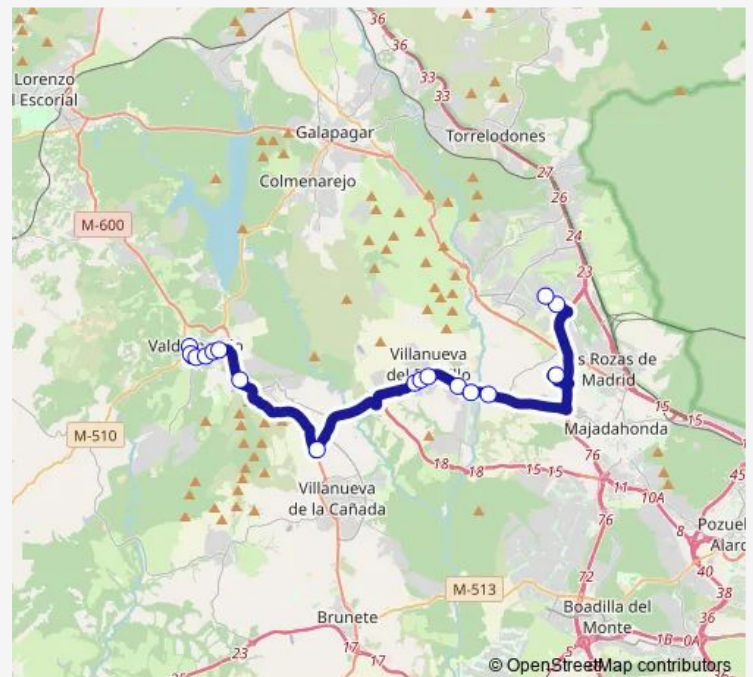

Ctra.M509-Santa Ana

Ctra.M509-Urb.Santa María

Ctra.M509-Urb.Villafranca DEL Castillo

Ctra.M509-Urb.Entreálamos

Químicos-C.C.Gran Plaza 2

Trva.Navalcarbón-Heron City

Tracia-Urb.Los Jarales

Route schedule

Parque LA Nava — Tracia-Urb.Los Jarales

Monday	—
Tuesday	—
Wednesday	—
Thursday	—
Friday	—
Saturday	06:30-20:30
Sunday	06:30-20:30

Route info

Direction: Parque LA Nava

Stops: 17

Trip Duration: 1 hour 0 min

Direction

Tracia-Urb.Los Jarales — Parque LA Nava

17 stops

[Open route schedule](#)

Tracia-Urb.Los Jarales

Trva.Navalcarbón-Heron City

Químicos-C.C.Gran Plaza 2

Ctra.M509-Urb.Entreálamos

—

Saturday

07:30-21:30

Sunday

07:30-21:30

Route info

Direction: Tracia-Urb.Los Jarales

Stops: 17