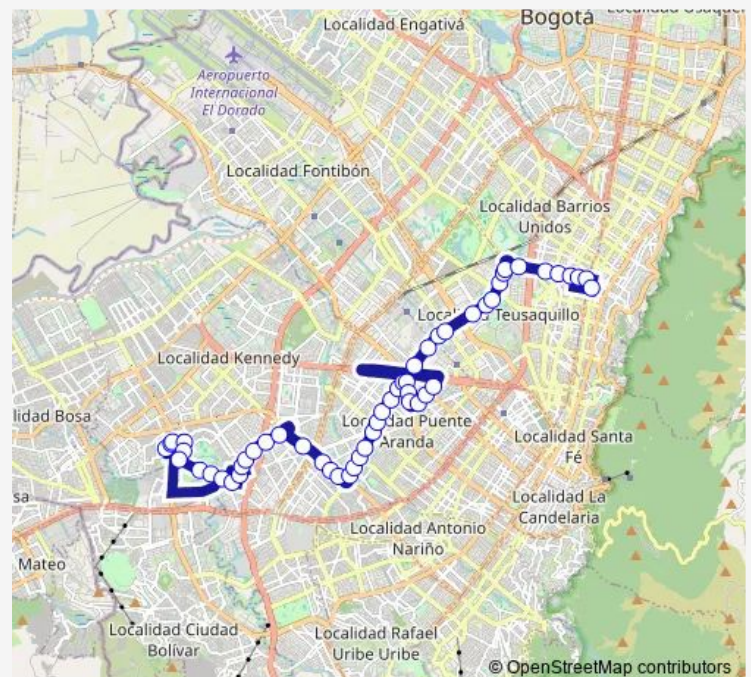

Bus C105 Chapinero

[Go to website](#)

Direction

AK 13 - CL 60 Bis — KR 77Q - CL 46B Sur

4 stops

[Open route schedule](#)

AK 13 - CL 60 Bis

AV. Américas - KR 53

Friday 23:18

Saturday —

Sunday —

Route info

Direction: AK 13 - CL 60 Bis

Stops: 4

Trip Duration: 1 hour 18 min

C105 — Chapinero

Direction

CL 46B Sur - KR 77w — AK 13 - CL 60 Bis

53 stops

[Open route schedule](#)

CL 46B Sur - KR 77w

CL 45 Sur - KR 77Y-60

KR 78 - CL 43A Sur

CL 42G Sur - KR 74a

KR 72H - CL 39B Bis A Sur

KR 72H - CL 38B Sur

KR 69B - 37A Sur

KR 69B - CL 31 Sur

AV. 1 de Mayo - KR 68d

AV. 1 de Mayo - KR 52a

AV. 1 de Mayo - KR 51d

AV. 1 de Mayo - KR 51