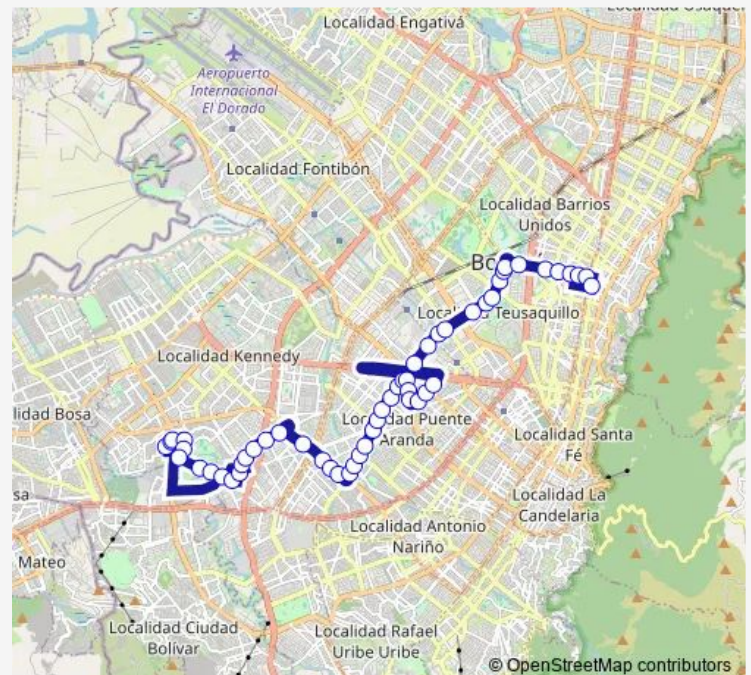

### Route schedule

AK 13 - CL 60 Bis — KR 77Q - CL 46B Sur

Monday 04:57-22:50

Tuesday 04:57-22:50

Wednesday 04:57-22:50

Thursday 04:57-22:50

Friday 04:57-22:50

Saturday 04:57-22:50

### Route info

Direction: AK 13 - CL 60 Bis

Stops: 57

Trip Duration: 1 hour 33 min

C105 — Chapinero

BusMaps

KR 50 - CL 5c

AK 50 - CL 4f