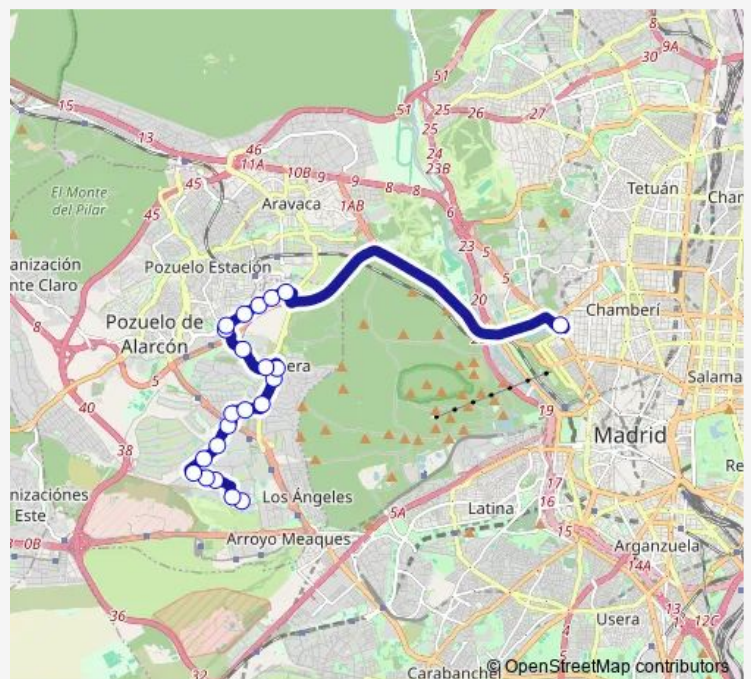

Ctra.M508-Caballo

Doctor Raso-Residencia DE Ancianos

Doctor Raso-Cerezo DE Húmera

Av.Húmera-Ctra.M508

Av.Húmera-Est.Campus DE Somosaguas

Ctra.Húmera-Atenas

Av.Europa-Finlandia

Av.Europa-Est.Avenida Europa

Av.Europa-Alemania

Av.Europa-Inglaterra

Canadá-AV Europa

Route schedule

Av.Luis García Cereceda-Siroco — Intercambiador DE Moncloa

Monday 07:28-22:48

Tuesday 07:28-22:48

Wednesday 07:28-22:48

Thursday 07:28-22:48

Friday —

Saturday —

Sunday —

Route info

Direction: Av.Luis García Cereceda-Siroco

Stops: 22

Trip Duration: 0 hour 40 min

658a — Madrid (Moncloa) - Pozuelo (C.C. Lafinca)

Direction

Princesa-Moncloa — Av.Luis García Cereceda-Siroco

21 stops

[Open route schedule](#)

Princesa-Moncloa

Canadá-AV Europa

Av.Europa-Inglaterra