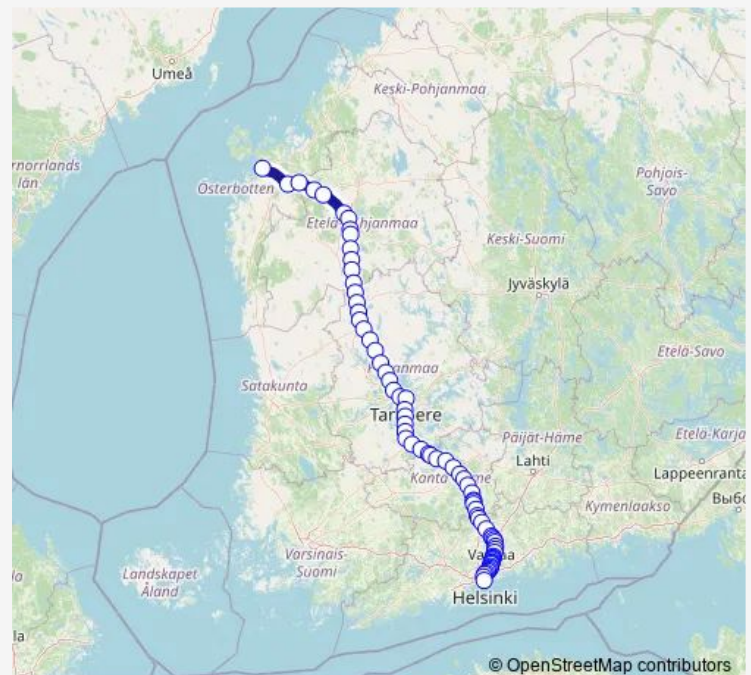

Vahojärvi

Sisättö

Karhejärvi

Route schedule

Vaasa — Helsinki

Monday 14:45

Tuesday 14:45

Wednesday 14:45

Thursday 14:45

Friday 14:45

Saturday 14:45

Sunday 14:45

Route info

Direction: Vaasa

Stops: 72

Trip Duration: 3 hour 50 min

■ IC 50 — Vaasa - Helsinki

Majajärvi

Lakiala

Ylöjärvi

Lielahdi

Tampere

Sääksjärvi

Vanattara

Lempäälä

Mattila

Viiala

Toijala

Kuurila

Vinnilä

Iittala

Leteensuu