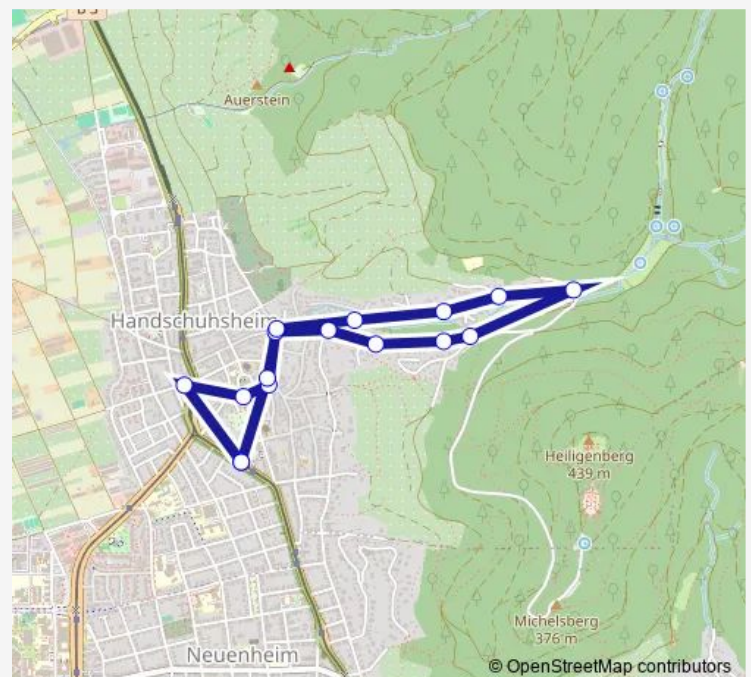

Handshuhsheim, Bachlenz

Handshuhsheim, Rolloßweg

Handschuh., Heiligenbergstraße

Handshuhsheim, Waldweg

Handshuhsheim, Im Neulich

Handshuhsheim, Turnerbrunnen

Handshuhsheim, Bahnhofweg

Handshuhsheim, Mühlthalstraße

Handshuhsheim, Am Zapfenberg

Handshuhsheim, Bachlenz

Handsch'heim, E.-Hübner-Platz

Handshuhsheim, Kapellenweg

Route schedule

Handshuhsheim, Kapellenweg — Handshuhsheim, Kapellenweg

Monday 18:48-20:48

Tuesday 18:48-20:48

Wednesday 18:48-20:48

Thursday 18:48-20:48

Friday 18:48-20:48

Saturday 06:48-20:48

Sunday 08:48-20:48

Route info

Direction: Handshuhsheim, Kapellenweg

Stops: 16

Trip Duration: 0 hour 19 min

RNV 1008 Bus time schedules and route maps are available in an offline PDF at busmaps.com. Use the busmaps.com website to see live bus times, train schedule or subway schedule, and step-by-step directions for all public transit in Heidelberg