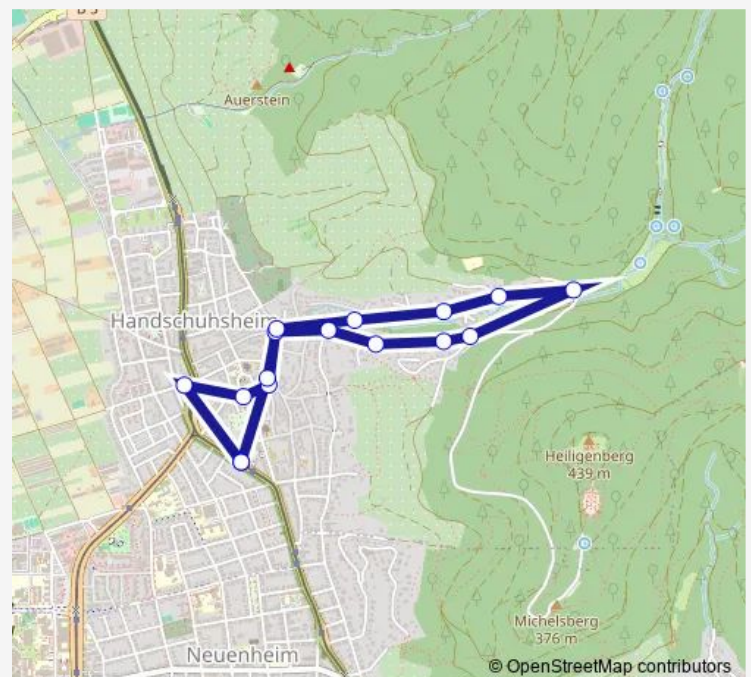

Handshuhsheim, Bachlenz

Handshuhsheim, Rolloßweg

Handschuh., Heiligenbergstraße

Handshuhsheim, Waldweg

Handshuhsheim, Im Neulich

Handshuhsheim, Turnerbrunnen

Handshuhsheim, Bahnhofweg

Handshuhsheim, Mühlthalstraße

Handshuhsheim, Am Zapfenberg

Handshuhsheim, Bachlenz

Handsch'heim, E.-Hübner-Platz

Handshuhsheim, Kapellenweg

Route schedule

Handshuhsheim, Kapellenweg — Handshuhsheim, Kapellenweg

Monday 18:48-20:48

Tuesday 18:48-20:48

Wednesday 18:48-20:48

Thursday 18:48-20:48

Friday 18:48-20:48

Saturday 06:48-20:48

Sunday 08:48-20:48

Route info

Direction: Handshuhsheim, Kapellenweg

Stops: 16

Trip Duration: 0 hour 19 min

RNV 1008 Bus time schedules and route maps are available in an offline PDF at busmaps.com. Use the busmaps.com website to see live bus times, train schedule or subway schedule, and step-by-step directions for all public transit in Heidelberg