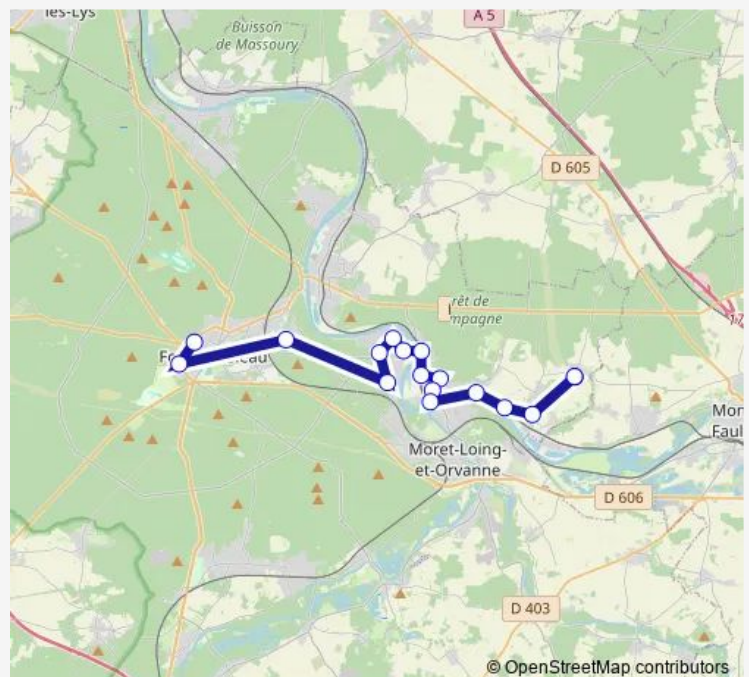

Lycée Uruguay

François 1er

Stade de la Faisanderie

Route schedule

Basse Roche — Stade de la Faisanderie

Monday 07:01-07:20

Tuesday 07:01-07:20

Wednesday 07:01-07:20

Thursday 07:01-07:20

Friday 07:01-07:20

Saturday —

Sunday —

Route info

Direction: Basse Roche

Stops: 15

Trip Duration: 1 hour 4 min

Direction

By — Stade de la Faisanderie

4 stops

[Open route schedule](#)

By

Chantoiseau

François 1er

Stade de la Faisanderie