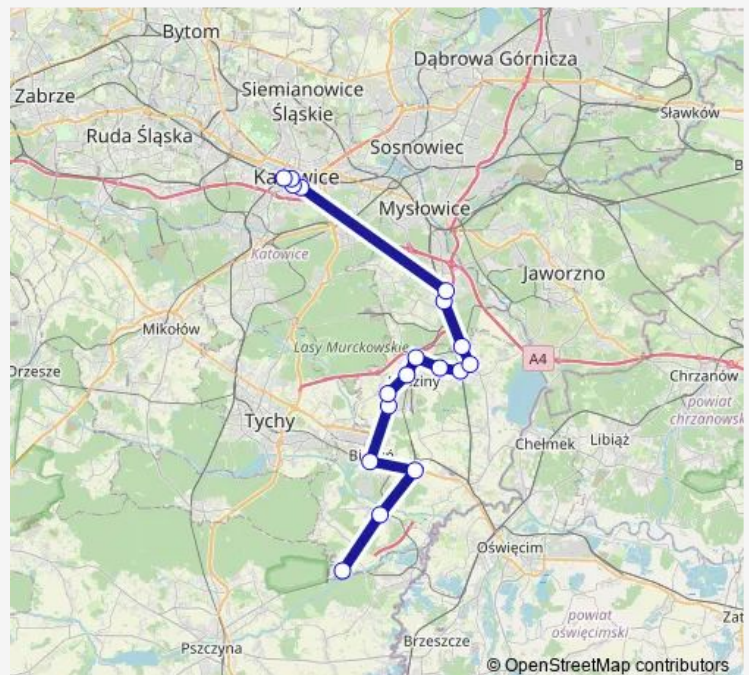

Bieruń Ściernie

Bieruń Plac Autobusowy

Lędziny Droga do Górek

Lędziny Pomnik

Hołudunów Przejazd Kolejowy (ul. Lędzińska)

Hołudunów Imielińska

Imielin Leśna

Imielin Dworzec PKP

Imielin Rynek

Imielin Wiadukt

Kosztowy Rynek

Kosztowy Dzióbka

Katowice Francuska

Katowice Plac Miarki

Katowice Dworzec

Katowice Sądowa

Route schedule

Międzyrzecze Gospoda — Katowice Sądowa

Monday 04:03-21:33

Tuesday 04:03-21:33

Wednesday 04:03-21:33

Thursday 04:03-21:33

Friday 04:03-21:33

Saturday 04:33-21:33

Sunday 04:33-21:33

Route info

Direction: Międzyrzecze Gospoda

Stops: 18

Trip Duration: 1 hour 12 min

M22

BusMaps

M22 Bus time schedules and route maps are available in an offline PDF at busmaps.com. Use the busmaps.com website to see live bus times, train schedule or subway schedule, and step-by-step directions for all public transit in Katowice