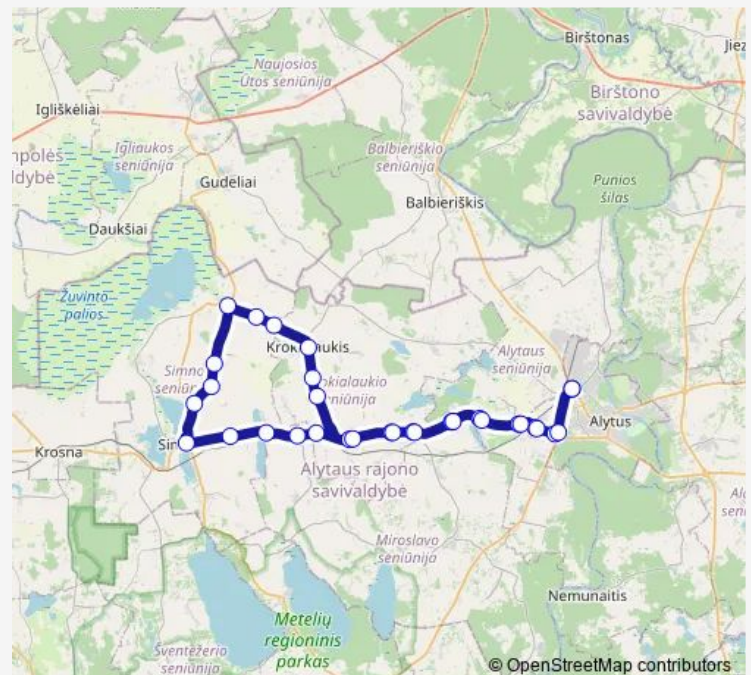

### Route schedule

Alytaus autobusų stotis — Alytaus autobusų stotis

Monday 08:05

Tuesday 08:05

Wednesday 08:05

Thursday 08:05

Friday 08:05

Saturday —

### Route info

Direction: Alytaus autobusų stotis

Stops: 32

Trip Duration: 1 hour 30 min

M22 — Alytus – Simnas – Verebiejai – Santaika – Alytus

BusMaps

Maštalieriai

Krekštėnai I