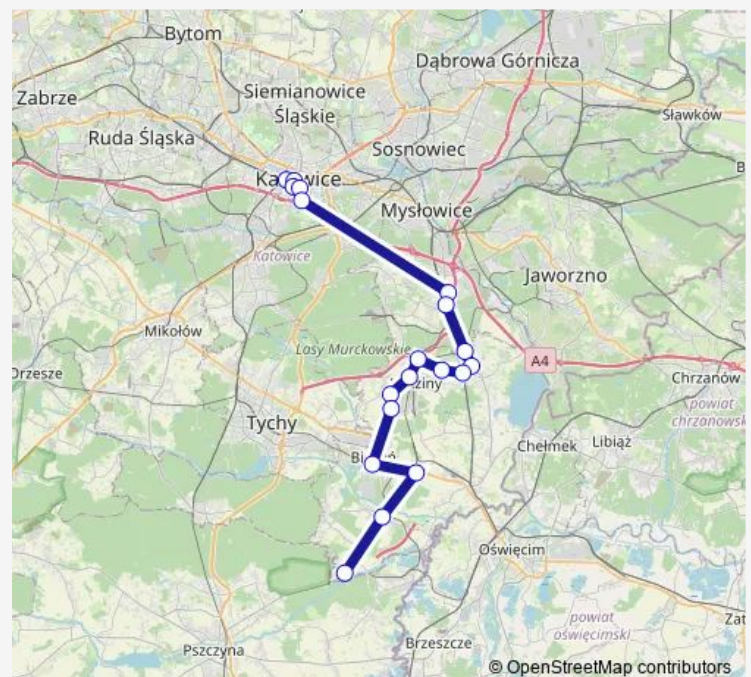

Imielin Leśna

Hołdunów Imielińska

Hołdunów Przejazd Kolejowy (ul. Lędzińska)

Lędziny Pomnik

Lędziny Droga do Górek

Bieruń Plac Autobusowy

Bieruń Ściernie

Bojszowy Gospoda

Międzyrzecze Gospoda

Route schedule

Katowice Sądowa — Międzyrzecze Gospoda

Monday 05:34-23:04

Tuesday 05:34-23:04

Wednesday 05:34-23:04

Thursday 05:34-23:04

Friday 05:34-23:04

Saturday 06:04-23:04

Sunday 06:04-23:04

Route info

Direction: Katowice Sądowa

Stops: 19

Trip Duration: 1 hour 13 min

■ M22

BusMaps