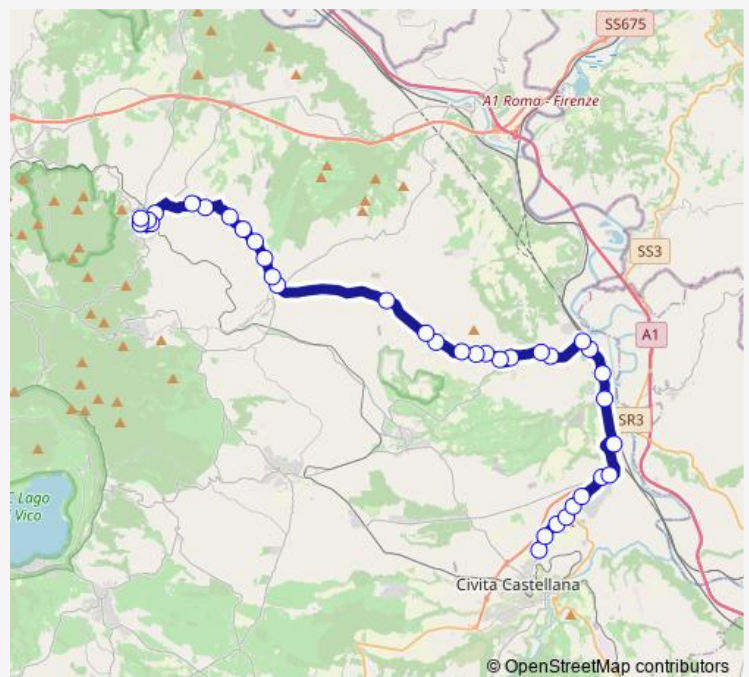

Gallese | Viale San Famiano # f1927

Gallese | Viale Marconi Via Mura Merlate # f1928

Gallese | Viale Marconi Via Scaricarella # f1929

Gallese | Via Giulioli # f1930

Gallese | Scalette # f1931

Gallese | Stazione # f1932

**Route schedule**

Civita | Via Terni Via Palombara # f2266 — Soriano | Stazione # f1744

Monday	—
Tuesday	19:35
Wednesday	—
Thursday	19:35
Friday	19:35
Saturday	19:35
Sunday	—

**Route info**

Direction: Civita | Via Terni Via Palombara # f2266

Stops: 36

Trip Duration: 1 hour 5 min

Gallese | Montilapi # f1933

Gallese | La Casaccia # f1934

Vignanello | Centignano # f1733

Vignanello | Via Sant'Eutizio Via Canepinese # f1734

Soriano | Via Sant'Eutizio (Km 7) # f1735